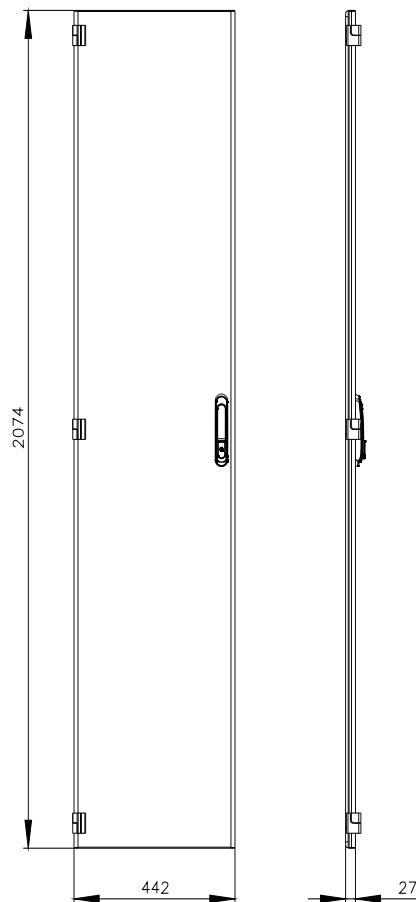

Outras informações

Informações sobre a embalagem

[Informações sobre a embalagem](#)

Information for data generation and storage

<https://support.industry.siemens.com/cs/ww/en/view/109995012>

Information- and Downloadcenter (Catalogs, Brochures,...)

<https://www.siemens.com/lowvoltage/catalogs>

Industry Mall (Online ordering system)

<https://mall.industry.siemens.com/mall/pt/pt/Catalog/product?mlfb=8MF1270-2UT15-0CA1>

Service&Support (Manuals, Certificates, Characteristics, FAQs,...)

<https://support.industry.siemens.com/cs/ww/pt/ps/8MF1270-2UT15-0CA1>

Image database (product images, 2D dimension drawings, 3D models, device circuit diagrams, ...)

<https://www.automation.siemens.com/bilddb/cax_en.aspx?mlfb=8MF1270-2UT15-0CA1>

CAx-Online-Generator

<https://www.siemens.com/cax>

Tender specifications

<https://www.siemens.com/specifications>

Curvas características

[https://curves.simaris.siemens.com/curves/<mmp_prod_noCOMP="HAUPT"></mmp_prod_no>](https://curves.simaris.siemens.com/curves/<mmp_prod_noCOMP=)

última alteração:

13/04/2025