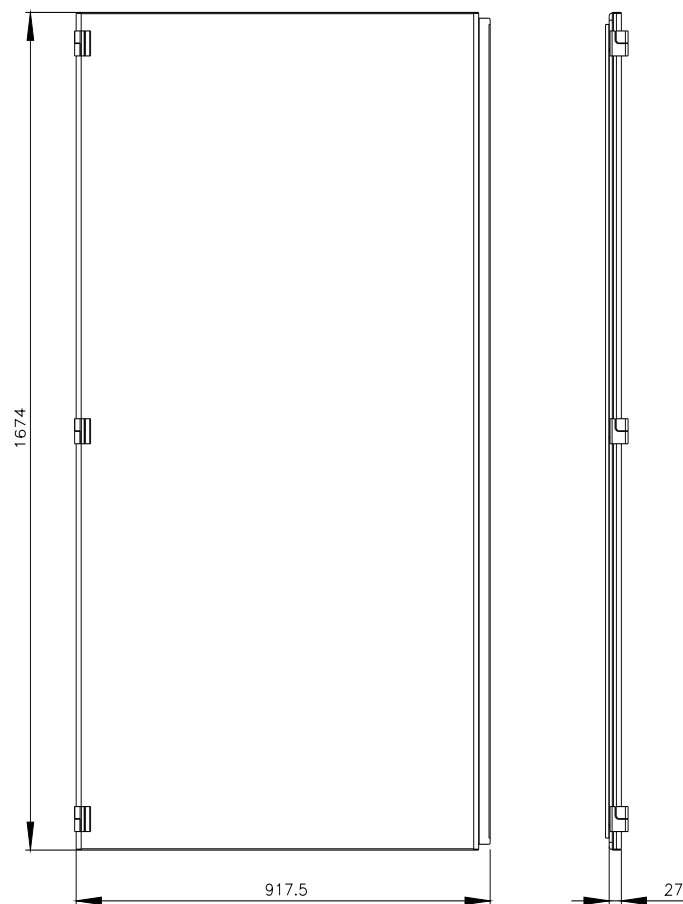

Outras informações

Informações sobre a embalagem

[Informações sobre a embalagem](#)

Information for data generation and storage

<https://support.industry.siemens.com/cs/ww/en/view/109995012>

Information- and Downloadcenter (Catalogs, Brochures,...)

<https://www.siemens.com/lowvoltage/catalogs>

Industry Mall (Online ordering system)

<https://mall.industry.siemens.com/mall/pt/pt/Catalog/product?mlfb=8MF1890-2UT25-0CA1>

Service&Support (Manuals, Certificates, Characteristics, FAQs,...)

<https://support.industry.siemens.com/cs/ww/pt/ps/8MF1890-2UT25-0CA1>

Image database (product images, 2D dimension drawings, 3D models, device circuit diagrams, ...)

<https://www.automation.siemens.com/bilddb/cax_en.aspx?mlfb=8MF1890-2UT25-0CA1>

CAx-Online-Generator

<https://www.siemens.com/cax>

Tender specifications

<https://www.siemens.com/specifications>

Curvas características

[https://curves.simaris.siemens.com/curves/<mmp_prod_noCOMP="HAUPT"></mmp_prod_no>](https://curves.simaris.siemens.com/curves/<mmp_prod_noCOMP=)

última alteração:

13/04/2025