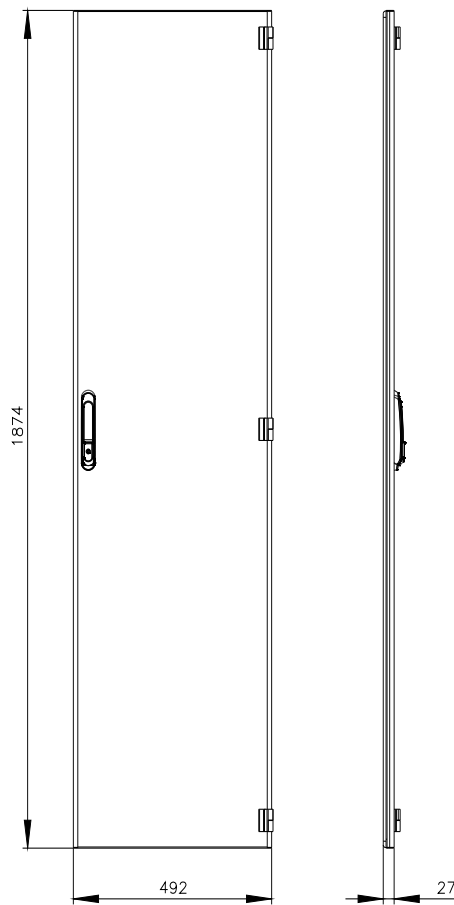

Siemens
EcoTech

SIVACON, porta, direita, EMC, IP40, A: 2000 mm, L: 500 mm, RAL 7035, classe de proteção 1

Versão		
nome da marca do produto	SIVACON	
designação do produto	porta	
versão do produto	fechado	
versão da superfície	Revestido a pó	
versão do produto versão EMC	Si	
Classe de proteção		
grau de proteção IP	IP40	
classe de proteção dos equipamentos	Classe de proteção 1	
Aparência		
cor	cinza claro	
Detalhes do produto		
componente do produto		
<ul style="list-style-type: none"> • ventilação • porta transparente • porta para bloqueio do seccionador 	<p>No</p> <p>No</p> <p>No</p>	
Projeto mecânico		
altura	2 000 mm	
largura	500 mm	
direção de encosto da porta	à direita	
Peso líquido por ME	13,994 kg	
material	aço	
Homologações certificados		
Environment	General Product Approval	other

Image database (product images, 2D dimension drawings, 3D models, device circuit diagrams, ...)

https://www.automation.siemens.com/bilddb/cax_en.aspx?mlfb=8MF1050-2UT14-0CA1

CAx-Online-Generator

<https://www.siemens.com/cax>

Tender specifications

<https://www.siemens.com/specifications>

Curvas características

[https://curves.simaris.siemens.com/curves/<mmp_prod_noCOMP="HAUPT"></mmp_prod_no>](https://curves.simaris.siemens.com/curves/<mmp_prod_noCOMP=)