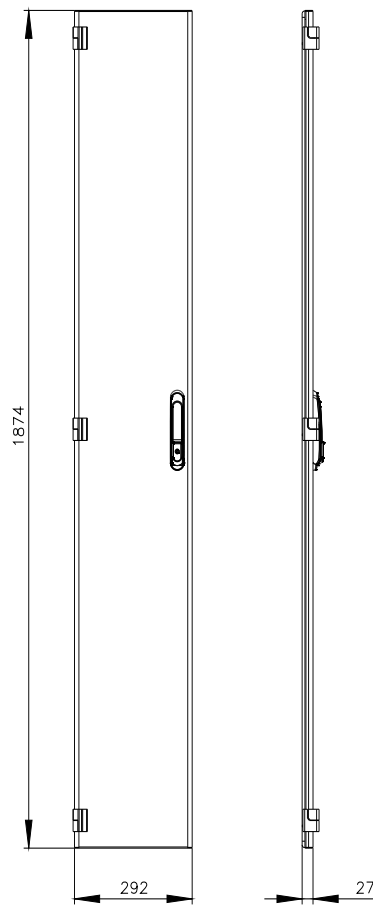

SIVACON, porta, esquerda, EMC, IP40, A: 2000 mm, L: 300 mm, RAL 7035, classe de proteção 1

Versão		
nome da marca do produto	SIVACON	
designação do produto	porta	
versão do produto	Compatibilidade eletromagnética	
versão da superfície	Revestido a pó	
versão do produto versão EMC	Si	
Classe de proteção		
grau de proteção IP	IP40	
classe de proteção dos equipamentos	Classe de proteção 1	
Aparência		
cor	cinza claro	
Detalhes do produto		
componente do produto		
<ul style="list-style-type: none"> • ventilação • porta transparente • porta para bloqueio do seccionador 	<p>No</p> <p>No</p> <p>No</p>	
Projeto mecânico		
altura	2 000 mm	
largura	300 mm	
direção de encosto da porta	à esquerda	
Peso líquido por ME	9,342 kg	
material	aço	
Homologações certificados		
Environment	General Product Approval	other

Image database (product images, 2D dimension drawings, 3D models, device circuit diagrams, ...)

https://www.automation.siemens.com/bilddb/cax_en.aspx?mlfb=8MF1030-2UT15-0CA1

CAx-Online-Generator

<https://www.siemens.com/cax>

Tender specifications

<https://www.siemens.com/specifications>

Curvas características

[https://curves.simaris.siemens.com/curves/<mmp_prod_noCOMP="HAUPT"></mmp_prod_no>](https://curves.simaris.siemens.com/curves/<mmp_prod_noCOMP=)