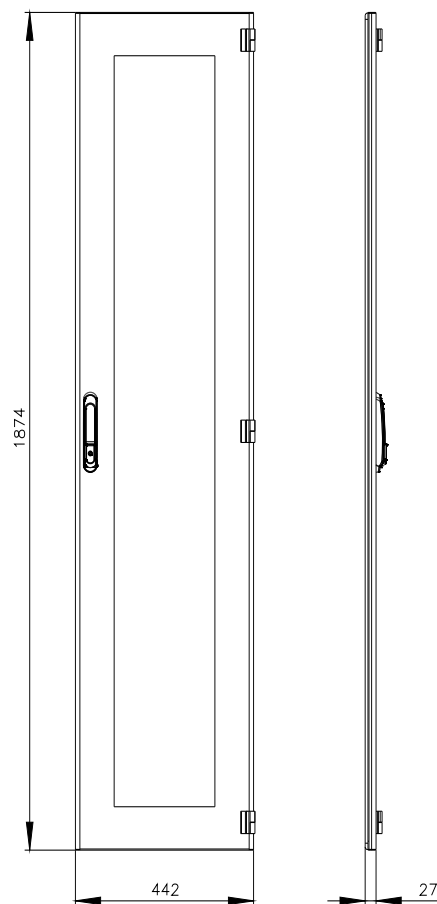

Siemens
EcoTech

SIVACON, porta, direita, janela de observação, IP55, A: 2000 mm, L: 450 mm, RAL 7035, classe de proteção 1

Versão		
nome da marca do produto	SIVACON	
designação do produto	porta	
versão do produto	Janela de inspeção	
versão da superfície	Revestido a pó	
versão do produto versão EMC	No	
Classe de proteção		
grau de proteção IP	IP55	
classe de proteção dos equipamentos	Classe de proteção 1	
Aparência		
cor	cinza claro	
Detalhes do produto		
componente do produto		
<ul style="list-style-type: none"> • ventilação • porta transparente • porta para bloqueio do seccionador 	<p>No</p> <p>Si</p> <p>No</p>	
Projeto mecânico		
altura	2 000 mm	
largura	450 mm	
direção de encosto da porta	à direita	
Peso líquido por ME	16,4 kg	
material	Aço/vidro	
Homologações certificados		
Environment	General Product Approval	other

Image database (product images, 2D dimension drawings, 3D models, device circuit diagrams, ...)

https://www.automation.siemens.com/bilddb/cax_en.aspx?mlfb=8MF1070-2UT14-0BE2

CAx-Online-Generator

<https://www.siemens.com/cax>

Tender specifications

<https://www.siemens.com/specifications>

Curvas características

[https://curves.simaris.siemens.com/curves/<mmp_prod_noCOMP="HAUPT"></mmp_prod_no>](https://curves.simaris.siemens.com/curves/<mmp_prod_noCOMP=)