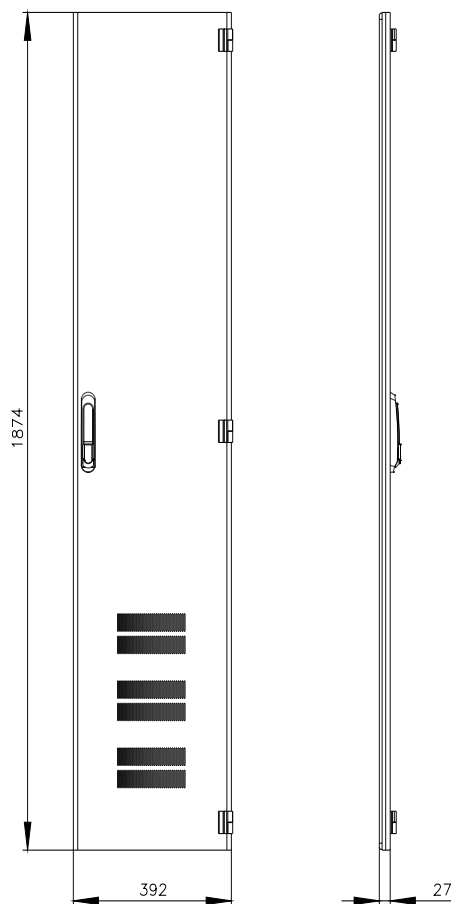

Siemens
EcoTech

SIVACON, porta, direita, com ventilação, IP40, A: 2000 mm, L: 400 mm, RAL 7035, classe de proteção 1

Versão		
nome da marca do produto	SIVACON	
designação do produto	porta	
versão do produto	com aberturas de ventilação	
versão da superfície	Revestido a pó	
versão do produto versão EMC	No	
Classe de proteção		
grau de proteção IP	IP40	
classe de proteção dos equipamentos	Classe de proteção 1	
Aparência		
cor	cinza claro	
Detalhes do produto		
componente do produto		
• ventilação	Si	
• porta transparente	No	
• porta para bloqueio do seccionador	No	
Projeto mecânico		
altura	2 000 mm	
largura	400 mm	
direção de encosto da porta	à direita	
Peso líquido por ME	12,8 kg	
material	aço	
Homologações certificados		
Environment	General Product Approval	other

Image database (product images, 2D dimension drawings, 3D models, device circuit diagrams, ...)

https://www.automation.siemens.com/bilddb/cax_en.aspx?mlfb=8MF1040-2UT14-2BA2

CAx-Online-Generator

<https://www.siemens.com/cax>

Tender specifications

<https://www.siemens.com/specifications>

Curvas características

[https://curves.simaris.siemens.com/curves/<mmp_prod_noCOMP="HAUPT"></mmp_prod_no>](https://curves.simaris.siemens.com/curves/<mmp_prod_noCOMP=)