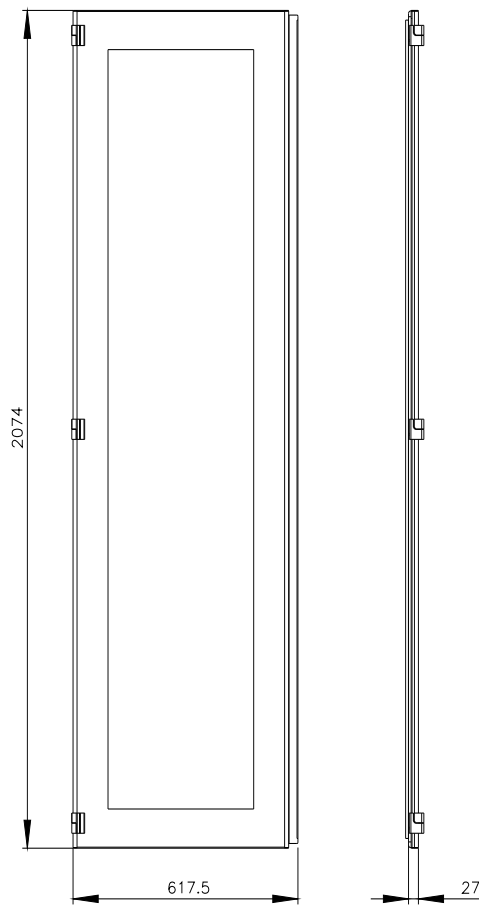

Outras informações

Informações sobre a embalagem

[Informações sobre a embalagem](#)

Information for data generation and storage

<https://support.industry.siemens.com/cs/ww/en/view/109995012>

Information- and Downloadcenter (Catalogs, Brochures,...)

<https://www.siemens.com/lowvoltage/catalogs>

Industry Mall (Online ordering system)

<https://mall.industry.siemens.com/mall/pt/pt/Catalog/product?mlfb=8MF1260-2UT25-0BE2>

Service&Support (Manuals, Certificates, Characteristics, FAQs,...)

<https://support.industry.siemens.com/cs/ww/pt/ps/8MF1260-2UT25-0BE2>

Image database (product images, 2D dimension drawings, 3D models, device circuit diagrams, ...)

<https://www.automation.siemens.com/bilddb/cax_en.aspx?mlfb=8MF1260-2UT25-0BE2>

CAx-Online-Generator

<https://www.siemens.com/cax>

Tender specifications

<https://www.siemens.com/specifications>

Curvas características

<https://curves.simaris.siemens.com/curves/<mmp_prod_noCOMP='HAUPT'></mmp_prod_no>>

última alteração:

13/04/2025