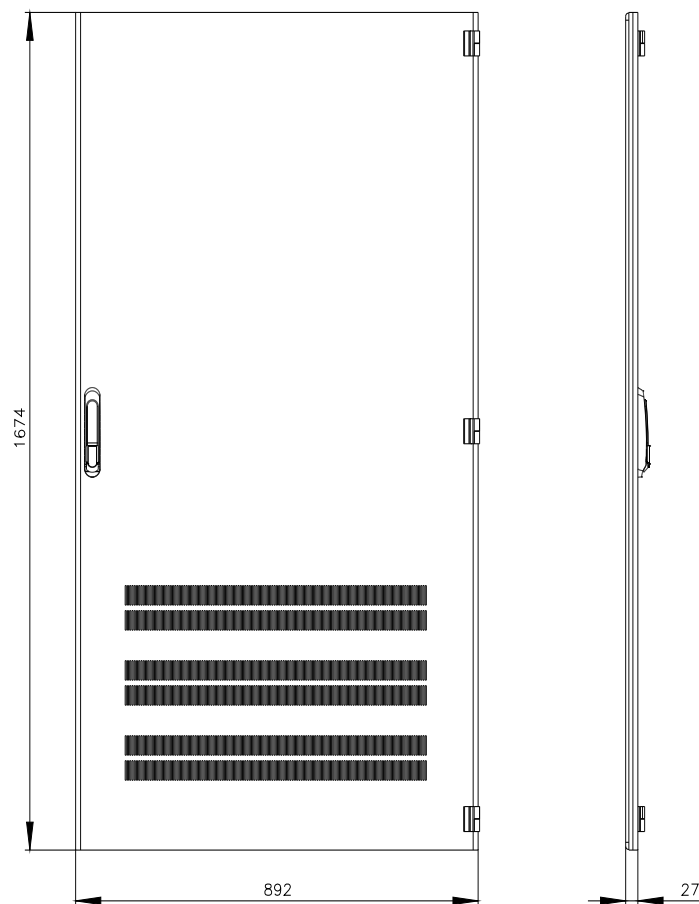

Outras informações

Informações sobre a embalagem

[Informações sobre a embalagem](#)

Information for data generation and storage

<https://support.industry.siemens.com/cs/ww/en/view/109995012>

Information- and Downloadcenter (Catalogs, Brochures,...)

<https://www.siemens.com/lowvoltage/catalogs>

Industry Mall (Online ordering system)

<https://mall.industry.siemens.com/mall/pt/pt/Catalog/product?mlfb=8MF1890-2UT14-2BA2>

Service&Support (Manuals, Certificates, Characteristics, FAQs,...)

<https://support.industry.siemens.com/cs/ww/pt/ps/8MF1890-2UT14-2BA2>

Image database (product images, 2D dimension drawings, 3D models, device circuit diagrams, ...)

<https://www.automation.siemens.com/bilddb/cax_en.aspx?mlfb=8MF1890-2UT14-2BA2>

CAx-Online-Generator

<https://www.siemens.com/cax>

Tender specifications

<https://www.siemens.com/specifications>

Curvas características

[https://curves.simaris.siemens.com/curves/<mmp_prod_noCOMP="HAUPT"></mmp_prod_no>](https://curves.simaris.siemens.com/curves/<mmp_prod_noCOMP=)

última alteração:

13/04/2025