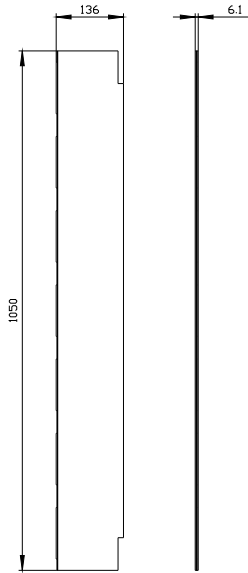

última alteração:

30/04/2025