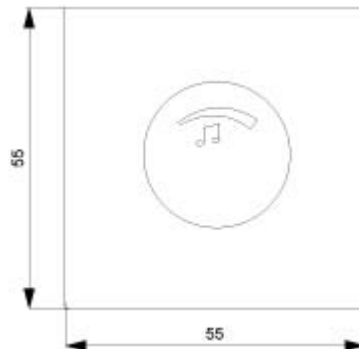

DELTA i-system branco titânio regulador do volume de som mono, 3 Watt 27 Ohm

Versão	
nome da marca do produto	DELTA
designação do produto	Regulador de volume
versão do produto	Acessórios e peças de reserva
versão da placa de cobertura	65x65 mm
versão da composição	Elemento básico
Dados técnicos gerais	
tipo de montagem	embutido
usinagem de superfície	Outros
equipamento do produto impressão	No
material	Outros
Classe de proteção	
grau de proteção IP	IP20
Adequação	
aptidão para aplicação	outros
Aparência	
aspeto	Não correspondente
código da cor RAL (similar)	9 010
cor	branco titânio
Detalhes do produto	
equipamento do produto terminal de parafuso	No
equipamento do produto proteção contra pó	No
componente do produto	
• campo de inscrição	No
• tampa basculante	No
• alívio da tração	No
característica do produto livre de halogênio	Si
característica do produto transparente	No
Projeto mecânico	
altura	65 mm
tipo de fixação	fixação por garras/parafusos
Peso líquido por ME	81 g
material	Outros
Homologações certificados	
Environment	General Product Approval

<https://support.industry.siemens.com/cs/ww/pt/ps/5TG4815>

Image database (product images, 2D dimension drawings, 3D models, device circuit diagrams, ...)

https://www.automation.siemens.com/bilddb/cax_en.aspx?mlfb=5TG4815

CAx-Online-Generator

<https://www.siemens.com/cax>

Tender specifications

<https://www.siemens.com/specifications>

Curvas características

[https://curves.simaris.siemens.com/curves/<mmp_prod_noCOMP="HAUPT"></mmp_prod_no>](https://curves.simaris.siemens.com/curves/<mmp_prod_noCOMP=)