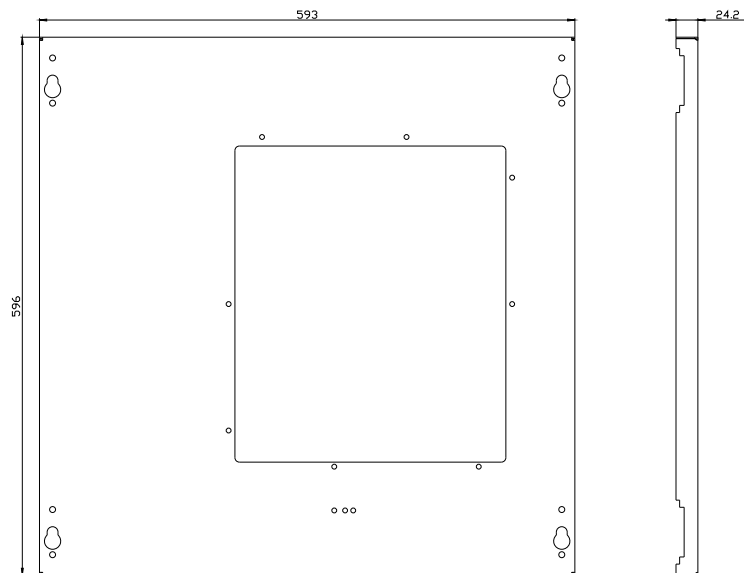

Siemens  
EcoTech

porta do compartimento campo de acoplamento tamanho 1, IP40, montagem fixa, técnica de inserção, A: 600 mm L: 600 mm

Versão	
nome da marca do produto	ALPHA 3200 Eco
designação do produto	Porta do compartimento
versão do produto	Tamanho 1
versão da superfície	Revestido a pó
versão do produto versão EMC	No
Classe de proteção	
grau de proteção IP	IP30
classe de proteção dos equipamentos	1
Aparência	
cor	cinza claro
Detalhes do produto	
componente do produto	
<ul style="list-style-type: none"> <li>• ventilação</li> <li>• porta transparente</li> <li>• porta para bloqueio do seccionador</li> </ul>	<p>No</p> <p>No</p> <p>No</p>
acessório incluído no escopo de fornecimento	não
Projeto mecânico	
altura	600 mm
largura	600 mm
profundidade	25 mm
direção de encosto da porta	à esquerda / à direita
posição de montagem	perpendicular
Peso líquido por ME	3,921 kg
material	chapa de aço
Homologações certificados	
Environment	other

<https://support.industry.siemens.com/cs/ww/pt/ps/8LK2060-4AA66>

Image database (product images, 2D dimension drawings, 3D models, device circuit diagrams, ...)

[https://www.automation.siemens.com/bilddb/cax\\_en.aspx?mlfb=8LK2060-4AA66](https://www.automation.siemens.com/bilddb/cax_en.aspx?mlfb=8LK2060-4AA66)

CAX-Online-Generator

<https://www.siemens.com/cax>

Tender specifications

<https://www.siemens.com/specifications>

Curvas características

[https://curves.simaris.siemens.com/curves/<mmp\\_prod\\_noCOMP="HAUPT"></mmp\\_prod\\_no>](https://curves.simaris.siemens.com/curves/<mmp_prod_noCOMP=)