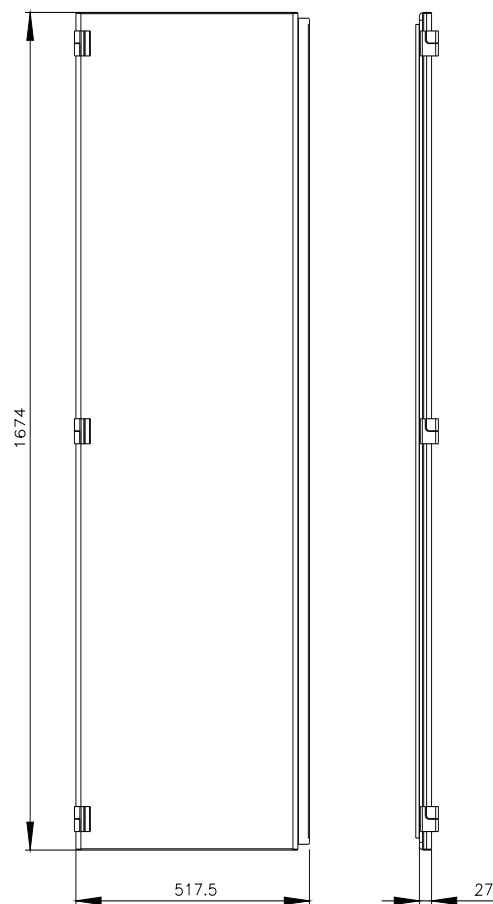

Siemens
EcoTech

SIVACON, metade da porta, esquerda, IP55, A: 1800 mm, L: 500 mm, RAL 7035, classe de proteção 1

Versão		
nome da marca do produto	SIVACON	
designação do produto	metades da porta	
versão do produto	fechado	
versão da superfície	Revestido a pó	
versão do produto versão EMC	No	
Classe de proteção		
grau de proteção IP	IP55	
classe de proteção dos equipamentos	Classe de proteção 1	
Aparência		
cor	cinza claro	
Detalhes do produto		
componente do produto		
<ul style="list-style-type: none"> • ventilação • porta transparente • porta para bloqueio do seccionador 	<p>No</p> <p>No</p> <p>No</p>	
Projeto mecânico		
altura	1 800 mm	
largura	500 mm	
direção de encosto da porta	à esquerda	
Peso líquido por ME	14 kg	
material	aço	
Homologações certificados		
Environment	General Product Approval	other

Image database (product images, 2D dimension drawings, 3D models, device circuit diagrams, ...)

https://www.automation.siemens.com/bilddb/cax_en.aspx?mlfb=8MF1850-2UT25-0BA2

CAX-Online-Generator

<https://www.siemens.com/cax>

Tender specifications

<https://www.siemens.com/specifications>

Curvas características

[https://curves.simaris.siemens.com/curves/<mmp_prod_noCOMP="HAUPT"></mmp_prod_no>](https://curves.simaris.siemens.com/curves/<mmp_prod_noCOMP=)