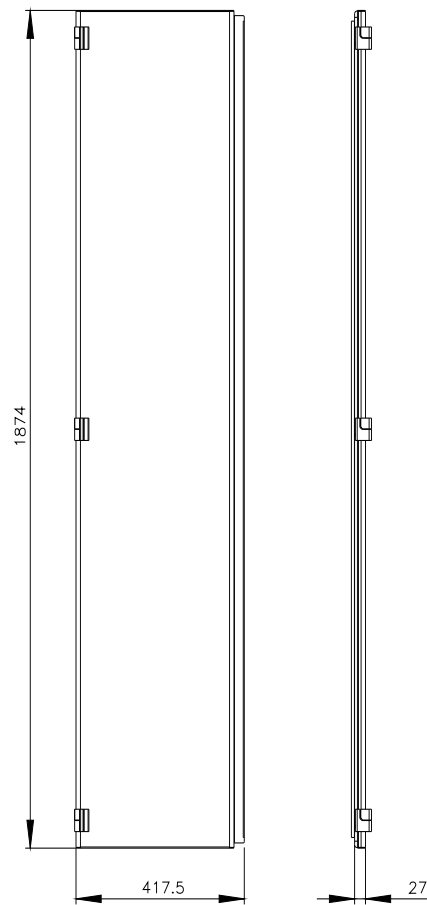

Siemens
EcoTech

SIVACON, metade da porta, esquerda, IP55, A: 2000 mm, L: 400 mm, RAL 7035, classe de proteção 1

Versão		
nome da marca do produto	SIVACON	
designação do produto	metades da porta	
versão do produto	fechado	
versão da superfície	Revestido a pó	
versão do produto versão EMC	No	
Classe de proteção		
grau de proteção IP	IP55	
classe de proteção dos equipamentos	Classe de proteção 1	
Aparência		
cor	cinza claro	
Detalhes do produto		
componente do produto		
<ul style="list-style-type: none"> • ventilação • porta transparente • porta para bloqueio do seccionador 	<p>No</p> <p>No</p> <p>No</p>	
Projeto mecânico		
altura	2 000 mm	
largura	400 mm	
direção de encosto da porta	à esquerda	
Peso líquido por ME	13,5 kg	
material	aço	
Homologações certificados		
Environment	General Product Approval	other

Image database (product images, 2D dimension drawings, 3D models, device circuit diagrams, ...)

https://www.automation.siemens.com/bilddb/cax_en.aspx?mlfb=8MF1040-2UT25-0BA2

CAx-Online-Generator

<https://www.siemens.com/cax>

Tender specifications

<https://www.siemens.com/specifications>

Curvas características

[https://curves.simaris.siemens.com/curves/<mmp_prod_noCOMP="HAUPT"></mmp_prod_no>](https://curves.simaris.siemens.com/curves/<mmp_prod_noCOMP=)