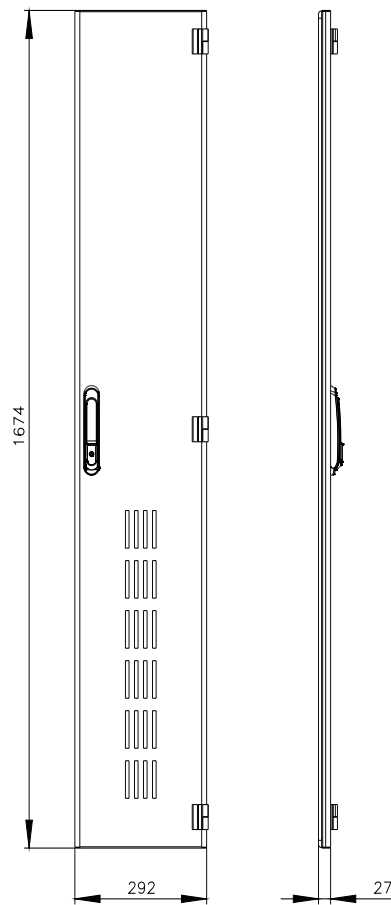

Siemens
EcoTech

SIVACON, porta, direita, com ventilação, IP20, A: 1800 mm, L: 300 mm, RAL 7035, classe de proteção 1

Versão		
nome da marca do produto	SIVACON	
designação do produto	porta	
versão do produto	com aberturas de ventilação	
versão da superfície	Revestido a pó	
versão do produto versão EMC	No	
Classe de proteção		
grau de proteção IP	IP20	
classe de proteção dos equipamentos	Classe de proteção 1	
Aparência		
cor	cinza claro	
Detalhes do produto		
componente do produto		
• ventilação	Si	
• porta transparente	No	
• porta para bloqueio do seccionador	No	
Projeto mecânico		
altura	1 800 mm	
largura	300 mm	
direção de encosto da porta	à direita	
Peso líquido por ME	8,5 kg	
material	aço	
Homologações certificados		
Environment	General Product Approval	other

Image database (product images, 2D dimension drawings, 3D models, device circuit diagrams, ...)

https://www.automation.siemens.com/bilddb/cax_en.aspx?mlfb=8MF1830-2UT14-1BA2

CAx-Online-Generator

<https://www.siemens.com/cax>

Tender specifications

<https://www.siemens.com/specifications>

Curvas características

[https://curves.simaris.siemens.com/curves/<mmp_prod_noCOMP="HAUPT"></mmp_prod_no>](https://curves.simaris.siemens.com/curves/<mmp_prod_noCOMP=)