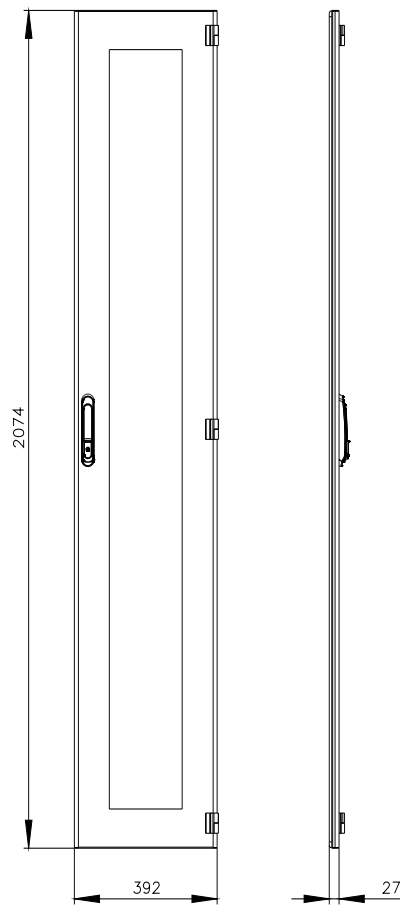

Siemens
EcoTech

SIVACON, porta, direita, janela de observação, IP55, A: 2000 mm, L: 400 mm, RAL 7035, classe de proteção 1

Versão		
nome da marca do produto	SIVACON	
designação do produto	porta	
versão do produto	Janela de inspeção	
versão da superfície	Revestido a pó	
versão do produto versão EMC	No	
Classe de proteção		
grau de proteção IP	IP55	
classe de proteção dos equipamentos	Classe de proteção 1	
Aparência		
cor	cinza claro	
Detalhes do produto		
componente do produto		
<ul style="list-style-type: none"> • ventilação • porta transparente • porta para bloqueio do seccionador 	<p>No</p> <p>Si</p> <p>No</p>	
Projeto mecânico		
altura	2 200 mm	
largura	400 mm	
direção de encosto da porta	à direita	
Peso líquido por ME	12,87 kg	
material	Aço/vidro	
Homologações certificados		
Environment	General Product Approval	other

Image database (product images, 2D dimension drawings, 3D models, device circuit diagrams, ...)

https://www.automation.siemens.com/bilddb/cax_en.aspx?mlfb=8MF1240-2UT14-0BE2

CAx-Online-Generator

<https://www.siemens.com/cax>

Tender specifications

<https://www.siemens.com/specifications>

Curvas características

[https://curves.simaris.siemens.com/curves/<mmp_prod_noCOMP="HAUPT"></mmp_prod_no>](https://curves.simaris.siemens.com/curves/<mmp_prod_noCOMP=)