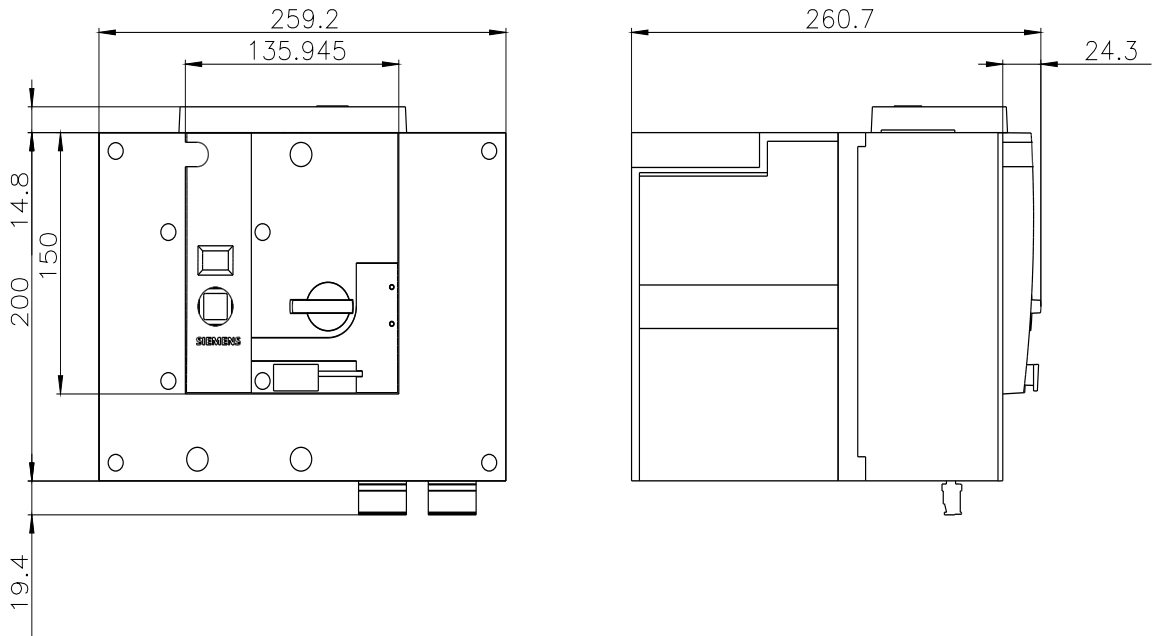

acessórios para 3KC4, 3KC8 acionamento do motor peça de reposição para 1600A contém 1 peça

Versão	
nome da marca do produto	SETRON
designação do produto	Acessório para comutador de rede
versão do produto	Acionamento motorizado
Adequação	
aptidão para aplicação	para 3KC4, 3KC8, 1600 A
Detalhes do produto	
descrição do produto	peça de substituição, 1 peça
Projeto mecânico	
altura	235 mm
largura	260 mm
profundidade	258 mm
Peso líquido por ME	8,84 kg

Outras informações
<p>Informações sobre a embalagem  <a href="#">Informações sobre a embalagem</a></p> <p>Information for data generation and storage  <a href="https://support.industry.siemens.com/cs/ww/en/view/109995012">https://support.industry.siemens.com/cs/ww/en/view/109995012</a></p> <p>Information- and Downloadcenter (Catalogs, Brochures,...)  <a href="https://www.siemens.com/lowvoltage/catalogs">https://www.siemens.com/lowvoltage/catalogs</a></p> <p>Industry Mall (Online ordering system)  <a href="https://mall.industry.siemens.com/mall/pt/pt/Catalog/product?mlfb=3KC9826-4">https://mall.industry.siemens.com/mall/pt/pt/Catalog/product?mlfb=3KC9826-4</a></p> <p>Service&amp;Support (Manuals, Certificates, Characteristics, FAQs,...)  <a href="https://support.industry.siemens.com/cs/ww/pt/ps/3KC9826-4">https://support.industry.siemens.com/cs/ww/pt/ps/3KC9826-4</a></p> <p>Image database (product images, 2D dimension drawings, 3D models, device circuit diagrams, ...)  <a href="https://www.automation.siemens.com/bilddb/cax_en.aspx?mlfb=3KC9826-4">https://www.automation.siemens.com/bilddb/cax_en.aspx?mlfb=3KC9826-4</a></p> <p>CAX-Online-Generator</p>

<https://www.siemens.com/cax>

Tender specifications

<https://www.siemens.com/specifications>

Curvas características

[https://curves.simaris.siemens.com/curves/<mmp\\_prod\\_noCOMP='HAUPT'></mmp\\_prod\\_no>](https://curves.simaris.siemens.com/curves/<mmp_prod_noCOMP='HAUPT'></mmp_prod_no>)