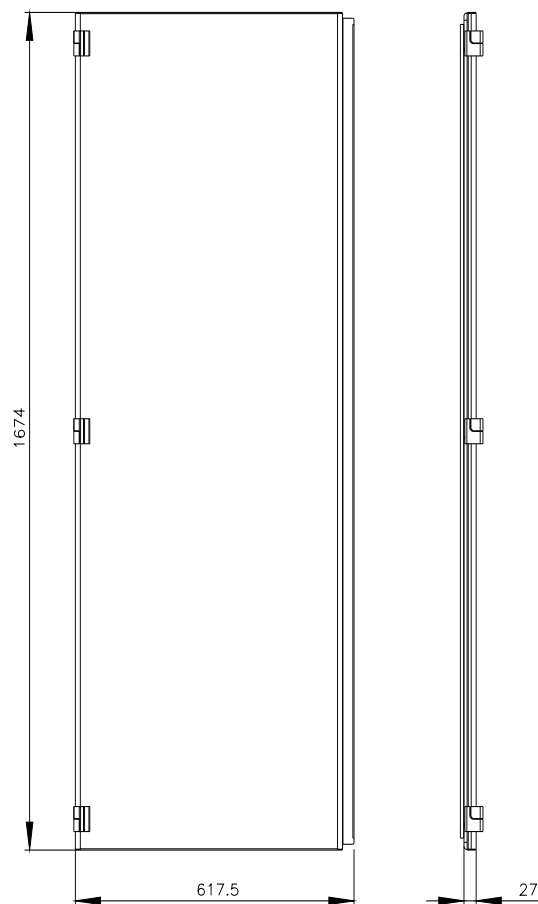

Siemens
EcoTech

SIVACON, metade da porta, esquerda, EMC, IP40, A: 1800 mm, L: 600 mm, RAL 7035, classe de proteção 1

Versão		
nome da marca do produto	SIVACON	
designação do produto	metades da porta	
versão do produto	Compatibilidade eletromagnética	
versão da superfície	Revestido a pó	
versão do produto versão EMC	Si	
Classe de proteção		
grau de proteção IP	IP40	
classe de proteção dos equipamentos	Classe de proteção 1	
Aparência		
cor	cinza claro	
Detalhes do produto		
componente do produto		
<ul style="list-style-type: none"> • ventilação • porta transparente • porta para bloqueio do seccionador 	<p>No</p> <p>No</p> <p>No</p>	
Projeto mecânico		
altura	1 800 mm	
largura	600 mm	
direção de encosto da porta	à esquerda	
Peso líquido por ME	15,2 kg	
material	aço	
Homologações certificados		
Environment	General Product Approval	other

Image database (product images, 2D dimension drawings, 3D models, device circuit diagrams, ...)

https://www.automation.siemens.com/bilddb/cax_en.aspx?mlfb=8MF1860-2UT25-0CA1

CAx-Online-Generator

<https://www.siemens.com/cax>

Tender specifications

<https://www.siemens.com/specifications>

Curvas características

[https://curves.simaris.siemens.com/curves/<mmp_prod_noCOMP="HAUPT"></mmp_prod_no>](https://curves.simaris.siemens.com/curves/<mmp_prod_noCOMP=)