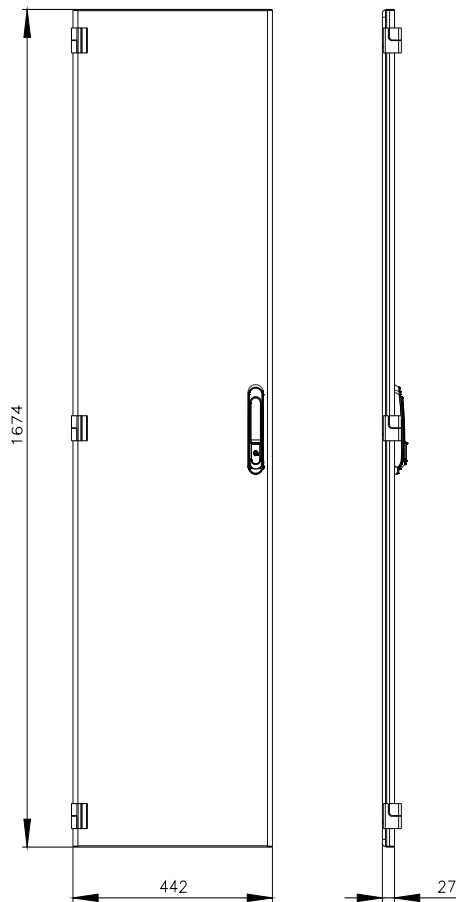

Siemens
EcoTech

SIVACON, porta, esquerda, EMC, IP40, A: 1800 mm, L: 450 mm, RAL 7035, classe de proteção 1

Versão			
nome da marca do produto	SIVACON		
designação do produto	porta		
versão do produto	Compatibilidade eletromagnética		
versão da superfície	Revestido a pó		
versão do produto versão EMC	Si		
Classe de proteção			
grau de proteção IP	IP40		
classe de proteção dos equipamentos	Classe de proteção 1		
Aparência			
cor	cinza claro		
Detalhes do produto			
componente do produto			
• ventilação	No		
• porta transparente	No		
• porta para bloqueio do seccionador	No		
Projeto mecânico			
altura	1 800 mm		
largura	450 mm		
direção de encosto da porta	à esquerda		
Peso líquido por ME	11,6 kg		
material	aço		
Homologações certificados			
Environment	General Product Approval	EMV	other
Environmental Con- firmations			Miscellaneous
other			
Miscellaneous	Confirmation	Miscellaneous	

<https://support.industry.siemens.com/cs/ww/pt/ps/8MF1870-2UT15-0CA1>

Image database (product images, 2D dimension drawings, 3D models, device circuit diagrams, ...)

https://www.automation.siemens.com/bilddb/cax_en.aspx?mlfb=8MF1870-2UT15-0CA1

CAX-Online-Generator

<https://www.siemens.com/cax>

Tender specifications

<https://www.siemens.com/specifications>

Curvas características

[https://curves.simaris.siemens.com/curves/<mmp_prod_noCOMP="HAUPT"></mmp_prod_no>](https://curves.simaris.siemens.com/curves/<mmp_prod_noCOMP=)