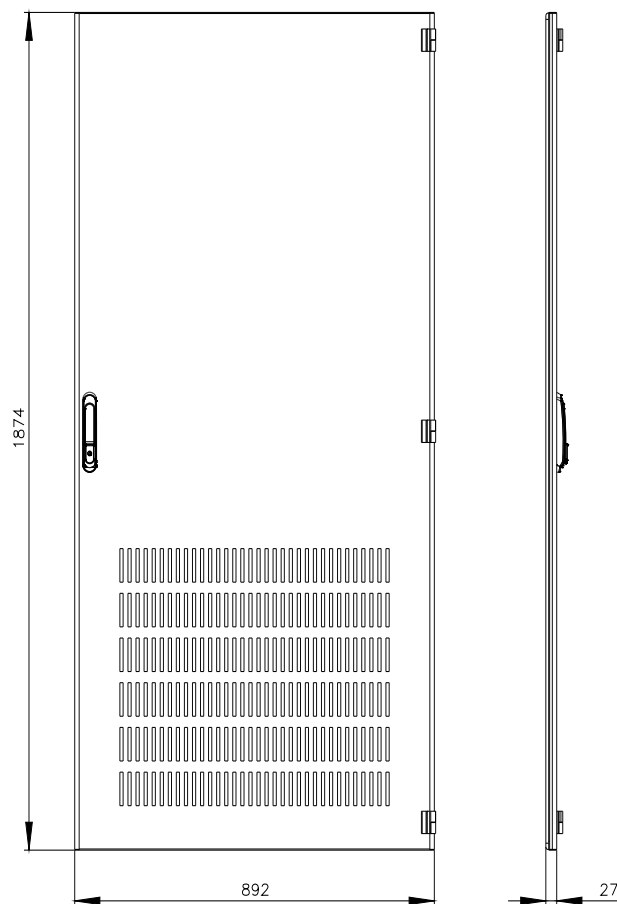

SIVACON, porta, direita, com ventilação, IP20, A: 2000 mm, L: 900 mm, RAL 7035, classe de proteção1

Versão		
nome da marca do produto	SIVACON	
designação do produto	porta	
versão do produto	com aberturas de ventilação	
versão da superfície	Revestido a pó	
versão do produto versão EMC	No	
Classe de proteção		
grau de proteção IP	IP20	
classe de proteção dos equipamentos	Classe de proteção 1	
Aparência		
cor	cinza claro	
Detalhes do produto		
componente do produto		
• ventilação	Si	
• porta transparente	No	
• porta para bloqueio do seccionador	No	
Projeto mecânico		
altura	2 000 mm	
largura	900 mm	
direção de encosto da porta	à direita	
Peso líquido por ME	23,4 kg	
material	aço	
Homologações certificados		
Environment	General Product Approval	other

Image database (product images, 2D dimension drawings, 3D models, device circuit diagrams, ...)

https://www.automation.siemens.com/bilddb/cax_en.aspx?mlfb=8MF1090-2UT14-1BA2

CAx-Online-Generator

<https://www.siemens.com/cax>

Tender specifications

<https://www.siemens.com/specifications>

Curvas características

[https://curves.simaris.siemens.com/curves/<mmp_prod_noCOMP="HAUPT"></mmp_prod_no>](https://curves.simaris.siemens.com/curves/<mmp_prod_noCOMP=)