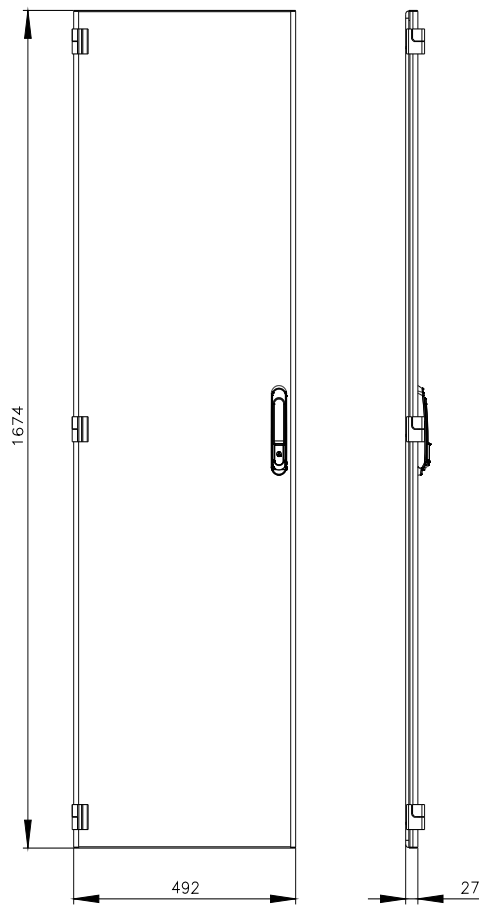

Siemens
EcoTech

SIVACON, porta, esquerda, EMC, IP40, A: 1800 mm, L: 500 mm, RAL 7035, classe de proteção 1

Versão		
nome da marca do produto	SIVACON	
designação do produto	porta	
versão do produto	Compatibilidade eletromagnética	
versão da superfície	Revestido a pó	
versão do produto versão EMC	Si	
Classe de proteção		
grau de proteção IP	IP40	
classe de proteção dos equipamentos	Classe de proteção 1	
Aparência		
cor	cinza claro	
Detalhes do produto		
componente do produto		
• ventilação	No	
• porta transparente	No	
• porta para bloqueio do seccionador	No	
Projeto mecânico		
altura	1 800 mm	
largura	500 mm	
direção de encosto da porta	à esquerda	
Peso líquido por ME	12,643 kg	
material	aço	
Homologações certificados		
Environment	General Product Approval	other

Image database (product images, 2D dimension drawings, 3D models, device circuit diagrams, ...)

https://www.automation.siemens.com/bilddb/cax_en.aspx?mlfb=8MF1850-2UT15-0CA1

CAx-Online-Generator

<https://www.siemens.com/cax>

Tender specifications

<https://www.siemens.com/specifications>

Curvas características

[https://curves.simaris.siemens.com/curves/<mmp_prod_noCOMP="HAUPT"></mmp_prod_no>](https://curves.simaris.siemens.com/curves/<mmp_prod_noCOMP=)