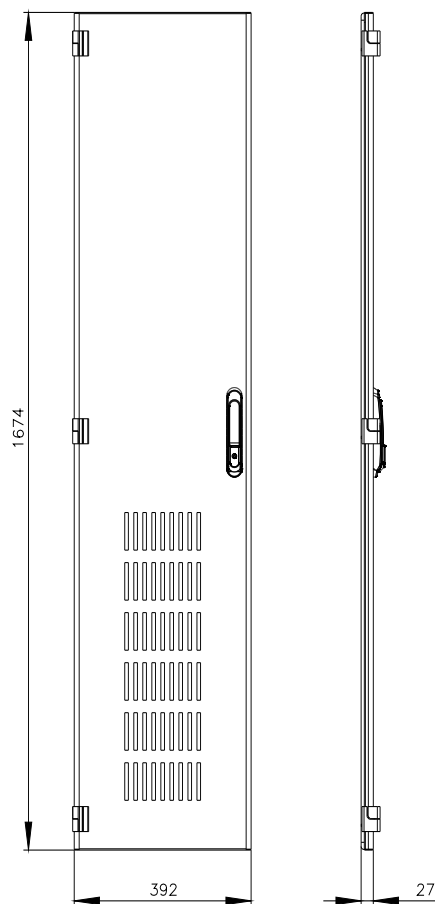

SIVACON, porta, esquerda, com ventilação, IP20, A: 1800 mm, L: 400 mm, RAL 7035, classe de proteção 1

Versão		
nome da marca do produto	SIVACON	
designação do produto	porta	
versão do produto	com aberturas de ventilação	
versão da superfície	Revestido a pó	
versão do produto versão EMC	No	
Classe de proteção		
grau de proteção IP	IP20	
classe de proteção dos equipamentos	Classe de proteção 1	
Aparência		
cor	cinza claro	
Detalhes do produto		
componente do produto		
• ventilação	Si	
• porta transparente	No	
• porta para bloqueio do seccionador	No	
Projeto mecânico		
altura	1 800 mm	
largura	400 mm	
direção de encosto da porta	à esquerda	
Peso líquido por ME	11 kg	
material	aço	
Homologações certificados		
Environment	General Product Approval	other

Image database (product images, 2D dimension drawings, 3D models, device circuit diagrams, ...)

https://www.automation.siemens.com/bilddb/cax_en.aspx?mlfb=8MF1840-2UT15-1BA2

CAx-Online-Generator

<https://www.siemens.com/cax>

Tender specifications

<https://www.siemens.com/specifications>

Curvas características

[https://curves.simaris.siemens.com/curves/<mmp_prod_noCOMP="HAUPT"></mmp_prod_no>](https://curves.simaris.siemens.com/curves/<mmp_prod_noCOMP=)