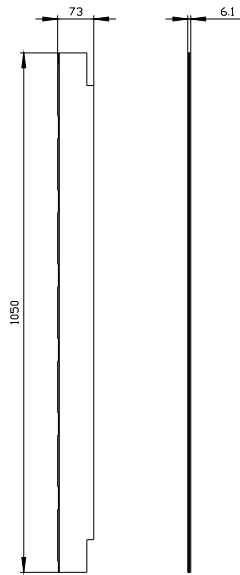

ALPHA 160 DIN barreira de separação plástico vertical, A=1050mm

Versão		
nome da marca do produto	ALPHA	
designação do produto	Parede de separação	
Dados técnicos gerais		
usinagem de superfície	Outros	
Projeto mecânico		
Peso líquido por ME	180 g	
Homologações certificados		
Environment	General Product Approval	other

<https://support.industry.siemens.com/cs/ww/pt/ps/8GK9001-7KK01>

Image database (product images, 2D dimension drawings, 3D models, device circuit diagrams, ...)

[https://www.automation.siemens.com/bilddb/cax\\_en.aspx?mlfb=8GK9001-7KK01](https://www.automation.siemens.com/bilddb/cax_en.aspx?mlfb=8GK9001-7KK01)

CAX-Online-Generator

<https://www.siemens.com/cax>

Tender specifications

<https://www.siemens.com/specifications>

Curvas características

[https://curves.simaris.siemens.com/curves/<mmp\\_prod\\_noCOMP="HAUPT"></mmp\\_prod\\_no>](https://curves.simaris.siemens.com/curves/<mmp_prod_noCOMP=)