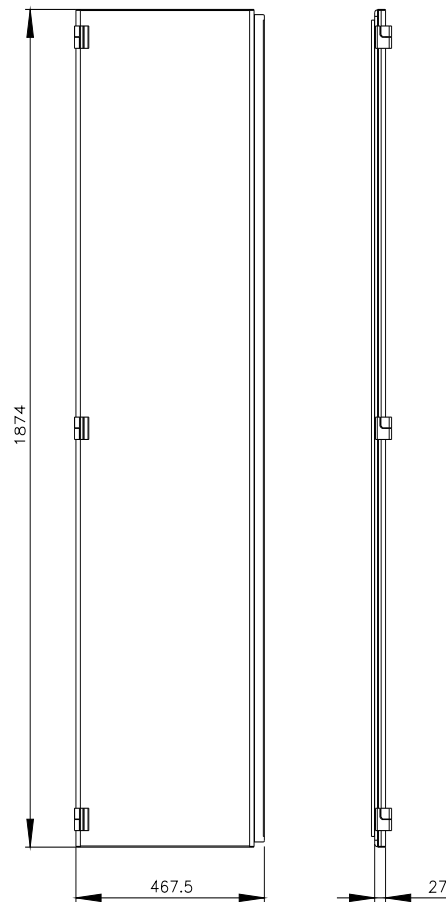

SIVACON, metade da porta, esquerda, EMC, IP40, A: 2000 mm, L: 450 mm, RAL 7035, classe de proteção 1

Versão			
nome da marca do produto	SIVACON		
designação do produto	metades da porta		
versão do produto	Compatibilidade eletromagnética		
versão da superfície	Revestido a pó		
versão do produto versão EMC	Si		
Classe de proteção			
grau de proteção IP	IP40		
classe de proteção dos equipamentos	Classe de proteção 1		
Aparência			
cor	cinza claro		
Detalhes do produto			
componente do produto			
• ventilação	No		
• porta transparente	No		
• porta para bloqueio do seccionador	No		
Projeto mecânico			
altura	2 000 mm		
largura	450 mm		
direção de encosto da porta	à esquerda		
Peso líquido por ME	13,5 kg		
material	aço		
Homologações certificados			
Environment	General Product Approval	EMV	other
Environmental Con- firmations			Miscellaneous
other			
Confirmation	Miscellaneous	Miscellaneous	

<https://support.industry.siemens.com/cs/ww/pt/ps/8MF1070-2UT25-0CA1>

Image database (product images, 2D dimension drawings, 3D models, device circuit diagrams, ...)

https://www.automation.siemens.com/bilddb/cax_en.aspx?mlfb=8MF1070-2UT25-0CA1

CAX-Online-Generator

<https://www.siemens.com/cax>

Tender specifications

<https://www.siemens.com/specifications>

Curvas características

[https://curves.simaris.siemens.com/curves/<mmp_prod_noCOMP="HAUPT"></mmp_prod_no>](https://curves.simaris.siemens.com/curves/<mmp_prod_noCOMP=)