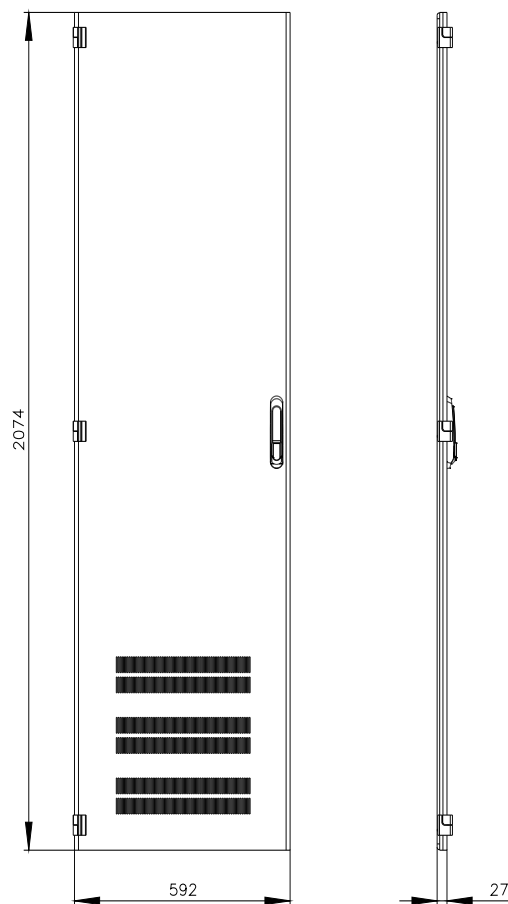

SIVACON, porta, esquerda, com ventilação, IP40, A: 2200 mm, L: 600 mm, RAL 7035, classe de proteção 1

Versão		
nome da marca do produto	SIVACON	
designação do produto	porta	
versão do produto	com aberturas de ventilação	
versão da superfície	Revestido a pó	
versão do produto versão EMC	No	
Classe de proteção		
grau de proteção IP	IP40	
classe de proteção dos equipamentos	Classe de proteção 1	
Aparência		
cor	cinza claro	
Detalhes do produto		
componente do produto		
• ventilação	Si	
• porta transparente	No	
• porta para bloqueio do seccionador	No	
Projeto mecânico		
altura	2 200 mm	
largura	600 mm	
direção de encosto da porta	à esquerda	
Peso líquido por ME	18 kg	
material	aço	
Homologações certificados		
Environment	General Product Approval	other

Image database (product images, 2D dimension drawings, 3D models, device circuit diagrams, ...)

https://www.automation.siemens.com/bilddb/cax_en.aspx?mlfb=8MF1260-2UT15-2BA2

CAx-Online-Generator

<https://www.siemens.com/cax>

Tender specifications

<https://www.siemens.com/specifications>

Curvas características

[https://curves.simaris.siemens.com/curves/<mmp_prod_noCOMP="HAUPT"></mmp_prod_no>](https://curves.simaris.siemens.com/curves/<mmp_prod_noCOMP=)