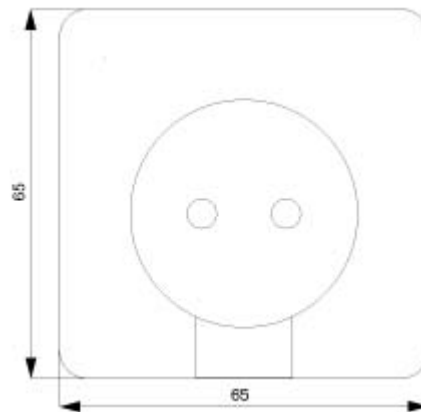

DELTA perfil prata placa de saída

Versão	
nome da marca do produto	DELTA
designação do produto	Placa de saída
versão do produto	Acessórios e peças de reserva
versão da placa de cobertura	65x65 mm
versão da composição	Placa central
Dados técnicos gerais	
tipo de montagem	embutido
usinagem de superfície	Outros
equipamento do produto impressão	No
material	Resina termoplástica
Classe de proteção	
grau de proteção IP	IP20
Adequação	
aptidão para aplicação	saída de cabo
Aparência	
aspeto	Brilhante
código da cor RAL (similar)	9 006
cor	Prateado
Detalhes do produto	
equipamento do produto terminal de parafuso	No
equipamento do produto proteção contra pó	No
componente do produto	
• campo de inscrição	No
• tampa basculante	No
• alívio da tração	No
característica do produto livre de halogênio	Si
característica do produto transparente	No
Projeto mecânico	
altura	65 mm
tipo de fixação	fixação com parafuso
Peso líquido por ME	67 g
material	plástico
Homologações certificados	
Environment	General Product Approval

<https://support.industry.siemens.com/cs/ww/pt/ps/5TG1787>

Image database (product images, 2D dimension drawings, 3D models, device circuit diagrams, ...)

https://www.automation.siemens.com/bilddb/cax_en.aspx?mlfb=5TG1787

CAX-Online-Generator

<https://www.siemens.com/cax>

Tender specifications

<https://www.siemens.com/specifications>

Curvas características

[https://curves.simaris.siemens.com/curves/<mmp_prod_noCOMP="HAUPT"></mmp_prod_no>](https://curves.simaris.siemens.com/curves/<mmp_prod_noCOMP=)