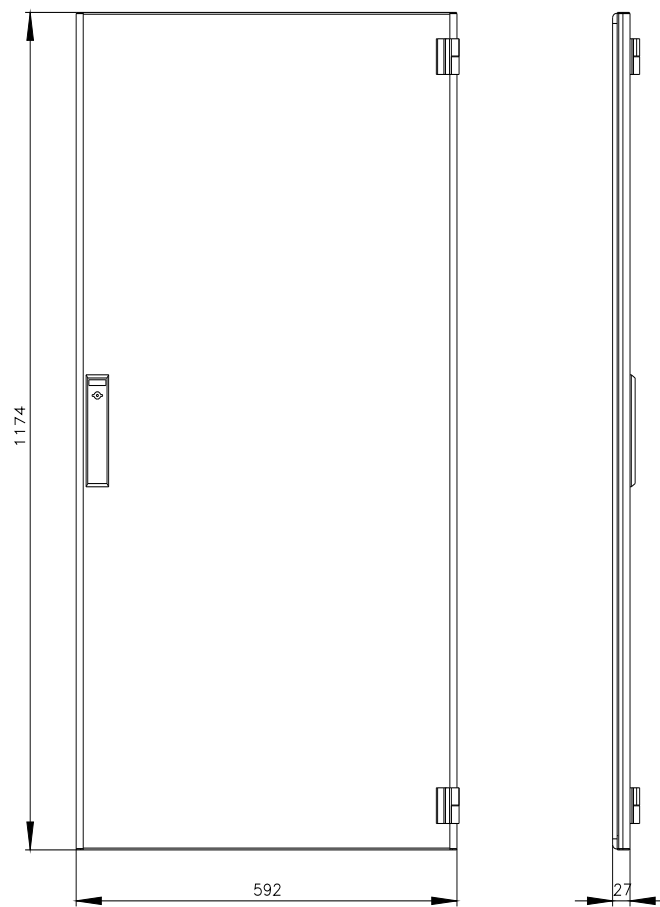

Outras informações

Informações sobre a embalagem

[Informações sobre a embalagem](#)

Information for data generation and storage

<https://support.industry.siemens.com/cs/ww/en/view/109995012>

Information- and Downloadcenter (Catalogs, Brochures,...)

<https://www.siemens.com/lowvoltage/catalogs>

Industry Mall (Online ordering system)

<https://mall.industry.siemens.com/mall/pt/pt/Catalog/product?mlfb=8MF1260-2UT34-0BA2>

Service&Support (Manuals, Certificates, Characteristics, FAQs,...)

<https://support.industry.siemens.com/cs/ww/pt/ps/8MF1260-2UT34-0BA2>

Image database (product images, 2D dimension drawings, 3D models, device circuit diagrams, ...)

<https://www.automation.siemens.com/bilddb/cax_en.aspx?mlfb=8MF1260-2UT34-0BA2>

CAx-Online-Generator

<https://www.siemens.com/cax>

Tender specifications

<https://www.siemens.com/specifications>

Curvas características

[https://curves.simaris.siemens.com/curves/<mmp_prod_noCOMP="HAUPT"></mmp_prod_no>](https://curves.simaris.siemens.com/curves/<mmp_prod_noCOMP=)

última alteração:

29/09/2025