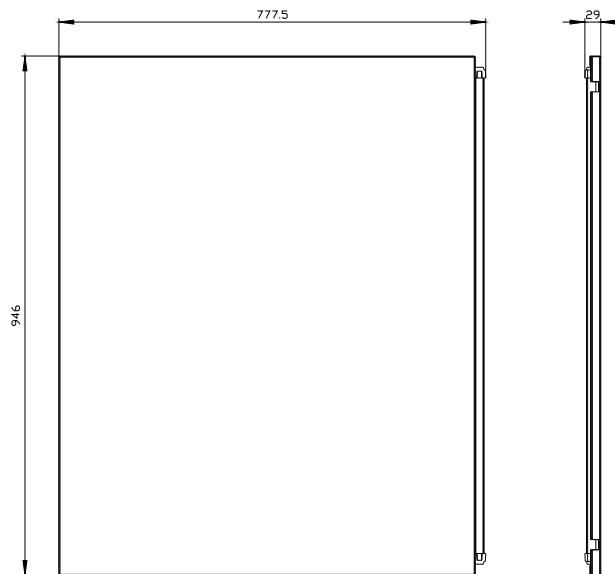

ALPHA 160/400 UP porta de reposição, metade da porta, lado esquerdo A=950 mm, L=775 mm IP31, RAL 9016, classe de proteção 1 e 2

Versão		
nome da marca do produto	ALPHA	
designação do produto	metades da porta	
versão do produto	fechado	
versão da superfície	Revestido a pó	
versão do produto versão EMC	No	
Classe de proteção		
grau de proteção IP	IP31	
classe de proteção dos equipamentos	Classe de proteção 1e 2	
Aparência		
cor	Branco forte	
Detalhes do produto		
componente do produto		
<ul style="list-style-type: none"> <li>• ventilação</li> <li>• porta transparente</li> <li>• porta para bloqueio do seccionador</li> </ul>	<p>No</p> <p>No</p> <p>No</p>	
Projeto mecânico		
altura	950 mm	
largura	775 mm	
direção de encosto da porta	à esquerda	
Peso líquido por ME	7 491 g	
material	aço	
Homologações certificados		
Environment	General Product Approval	other

<https://support.industry.siemens.com/cs/ww/pt/ps/8GK9511-6KK41>

Image database (product images, 2D dimension drawings, 3D models, device circuit diagrams, ...)

[https://www.automation.siemens.com/bilddb/cax\\_en.aspx?mlfb=8GK9511-6KK41](https://www.automation.siemens.com/bilddb/cax_en.aspx?mlfb=8GK9511-6KK41)

CAX-Online-Generator

<https://www.siemens.com/cax>

Tender specifications

<https://www.siemens.com/specifications>

Curvas características

[https://curves.simaris.siemens.com/curves/<mmp\\_prod\\_noCOMP='HAUPT'></mmp\\_prod\\_no>](https://curves.simaris.siemens.com/curves/<mmp_prod_noCOMP='HAUPT'></mmp_prod_no>)