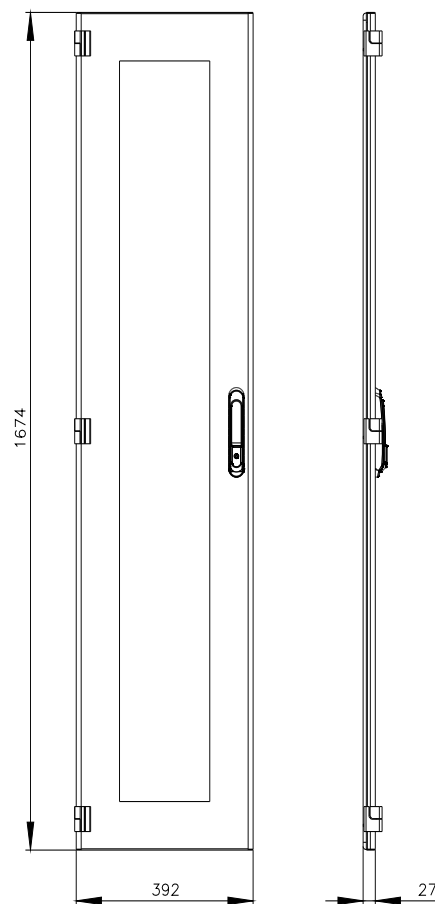

Siemens
EcoTech

SIVACON, porta, esquerda, janela de observação, IP55, A: 1800 mm, L: 400 mm, RAL 7035, classe de proteção1

Versão		
nome da marca do produto	SIVACON	
designação do produto	porta	
versão do produto	Janela de inspeção	
versão da superfície	Revestido a pó	
versão do produto versão EMC	No	
Classe de proteção		
grau de proteção IP	IP55	
classe de proteção dos equipamentos	Classe de proteção 1	
Aparência		
cor	cinza claro	
Detalhes do produto		
componente do produto		
<ul style="list-style-type: none"> • ventilação • porta transparente • porta para bloqueio do seccionador 	<p>No</p> <p>Si</p> <p>No</p>	
Projeto mecânico		
altura	1 800 mm	
largura	400 mm	
direção de encosto da porta	à esquerda	
Peso líquido por ME	11 kg	
material	Aço/vidro	
Homologações certificados		
Environment	General Product Approval	other

Image database (product images, 2D dimension drawings, 3D models, device circuit diagrams, ...)

https://www.automation.siemens.com/bilddb/cax_en.aspx?mlfb=8MF1840-2UT15-0BE2

CAx-Online-Generator

<https://www.siemens.com/cax>

Tender specifications

<https://www.siemens.com/specifications>

Curvas características

[https://curves.simaris.siemens.com/curves/<mmp_prod_noCOMP="HAUPT"></mmp_prod_no>](https://curves.simaris.siemens.com/curves/<mmp_prod_noCOMP=)