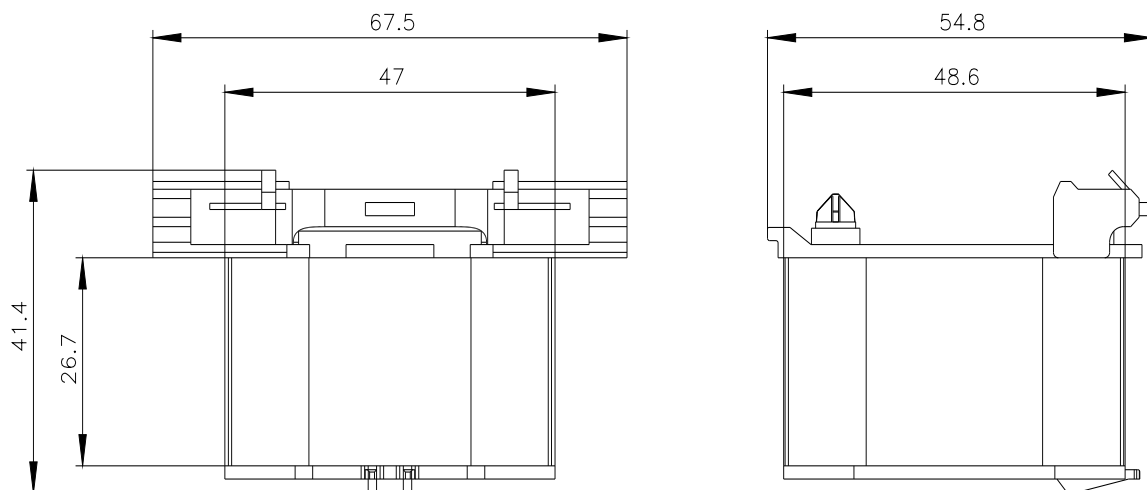

[Confirmation](#)

Outras informações

Informações sobre a embalagem

[Informações sobre a embalagem](#)

Information for data generation and storage

<https://support.industry.siemens.com/cs/ww/en/view/109995012>

Information- and Downloadcenter (catálogo, brochuras,...)

<https://www.siemens.com/ic10>

Industry Mall (encomendar online)

<https://mall.industry.siemens.com/mall/pt/pt/Catalog/product?mlfb=3RT2934-5AN21>

CAX Online Generator

<https://support.automation.siemens.com/WW/CAXorder/default.aspx?lang=en&mlfb=3RT2934-5AN21>

Service&Support (manuais, manuais de instruções, certificados, curva característica, FAQs,...)

<https://support.industry.siemens.com/cs/ww/en/ps/3RT2934-5AN21>

Base de dados das imagens (fotografias do produto, desenhos de medida em 2D, modelos em 3D, esquemas eléctricos, macros EPLAN...)

<https://www.automation.siemens.com/bilddb/cax_de.aspx?mlfb=3RT2934-5AN21&lang=en>

última alteração:

02/04/2025