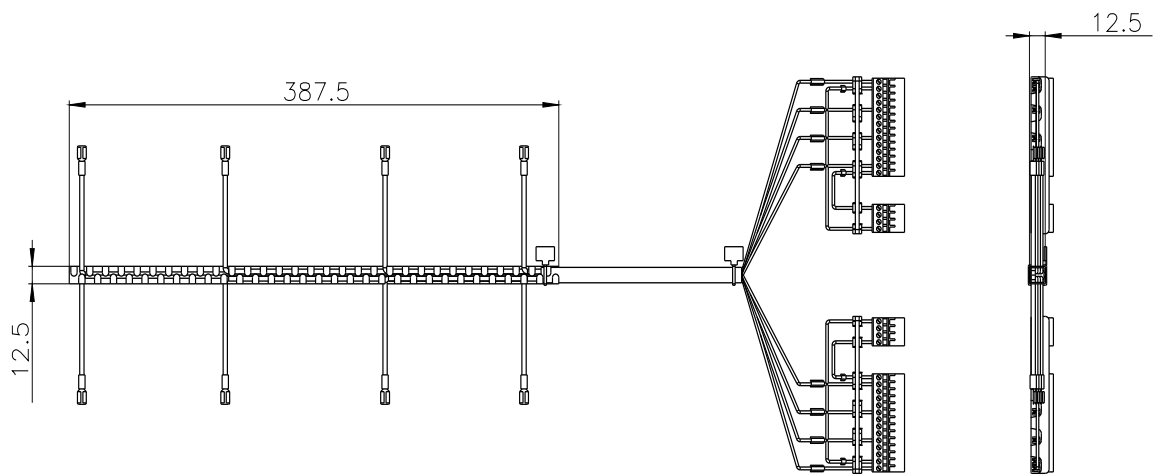

acessórios para 3KC8 cabo de alimentação de tensão para conexão da parte inferior de 4 polos para 2000-3200A contém 1 peça

| Versão | |
|--|--|
| nome da marca do produto | SETRON |
| designação do produto | Acessório para comutador de rede |
| versão do produto | cabo de alimentação de tensão, 4P, lado inferior |
| aptidão para aplicação | para 3KC8, 2000-3200A |
| descrição do produto | contém 1 peça |
| Conexões | |
| versão da conexão elétrica para circuito principal | conexão plana |
| Projeto mecânico | |
| profundidade | 113 mm |
| Peso líquido por ME | 300 g |
| Homologações certificadas | |
| Environment | General Product Approval |

https://www.automation.siemens.com/bilddb/cax_en.aspx?mlfb=3KC9830-7

CAX-Online-Generator

<https://www.siemens.com/cax>

Tender specifications

<https://www.siemens.com/specifications>

Curvas características

[https://curves.simaris.siemens.com/curves/<mmp_prod_noCOMP="HAUPT"></mmp_prod_no>](https://curves.simaris.siemens.com/curves/<mmp_prod_noCOMP=)

última alteração:

03/04/2025 