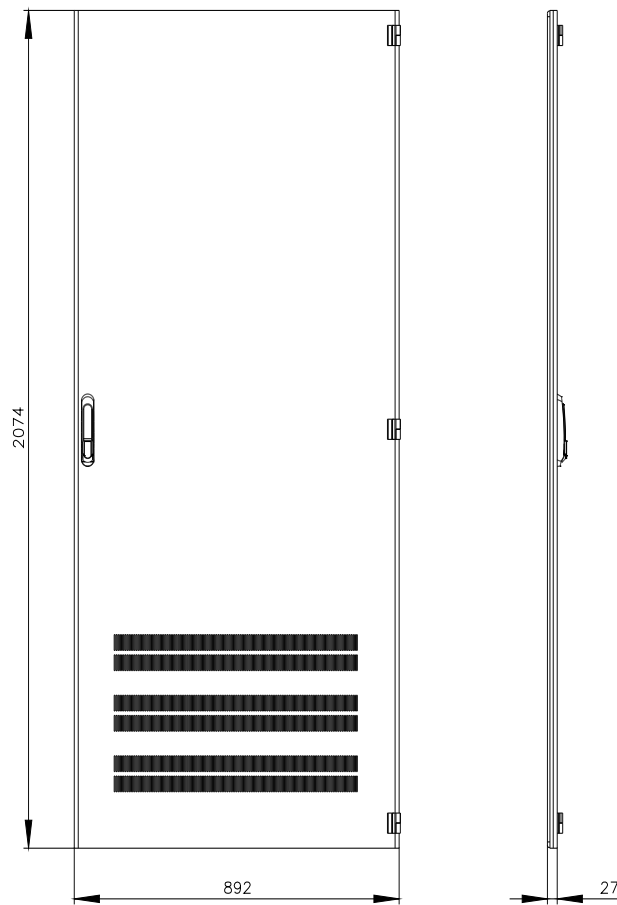

Outras informações

Informações sobre a embalagem

[Informações sobre a embalagem](#)

Information for data generation and storage

<https://support.industry.siemens.com/cs/ww/en/view/109995012>

Information- and Downloadcenter (Catalogs, Brochures,...)

<https://www.siemens.com/lowvoltage/catalogs>

Industry Mall (Online ordering system)

<https://mall.industry.siemens.com/mall/pt/pt/Catalog/product?mlfb=8MF1290-2UT14-2BA2>

Service&Support (Manuals, Certificates, Characteristics, FAQs,...)

<https://support.industry.siemens.com/cs/ww/pt/ps/8MF1290-2UT14-2BA2>

Image database (product images, 2D dimension drawings, 3D models, device circuit diagrams, ...)

<https://www.automation.siemens.com/bilddb/cax_en.aspx?mlfb=8MF1290-2UT14-2BA2>

CAx-Online-Generator

<https://www.siemens.com/cax>

Tender specifications

<https://www.siemens.com/specifications>

Curvas características

[https://curves.simaris.siemens.com/curves/<mmp_prod_noCOMP="HAUPT"></mmp_prod_no>](https://curves.simaris.siemens.com/curves/<mmp_prod_noCOMP=)

última alteração:

13/04/2025