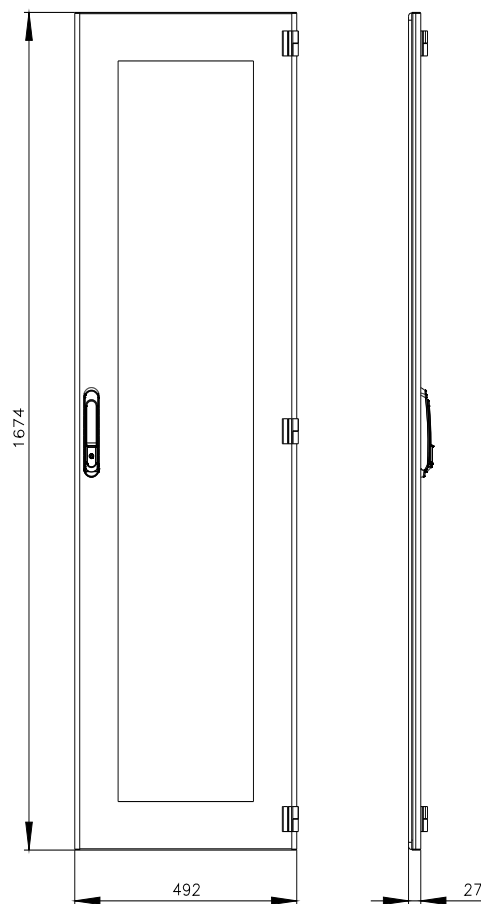

Outras informações

Informações sobre a embalagem

[Informações sobre a embalagem](#)

Information for data generation and storage

<https://support.industry.siemens.com/cs/ww/en/view/109995012>

Information- and Downloadcenter (Catalogs, Brochures,...)

<https://www.siemens.com/lowvoltage/catalogs>

Industry Mall (Online ordering system)

<https://mall.industry.siemens.com/mall/pt/pt/Catalog/product?mlfb=8MF1850-2UT14-0BE2>

Service&Support (Manuals, Certificates, Characteristics, FAQs,...)

<https://support.industry.siemens.com/cs/ww/pt/ps/8MF1850-2UT14-0BE2>

Image database (product images, 2D dimension drawings, 3D models, device circuit diagrams, ...)

<https://www.automation.siemens.com/bilddb/cax_en.aspx?mlfb=8MF1850-2UT14-0BE2>

CAx-Online-Generator

<https://www.siemens.com/cax>

Tender specifications

<https://www.siemens.com/specifications>

Curvas características

[https://curves.simaris.siemens.com/curves/<mmp_prod_noCOMP="HAUPT"></mmp_prod_no>](https://curves.simaris.siemens.com/curves/<mmp_prod_noCOMP=)

última alteração:

13/04/2025