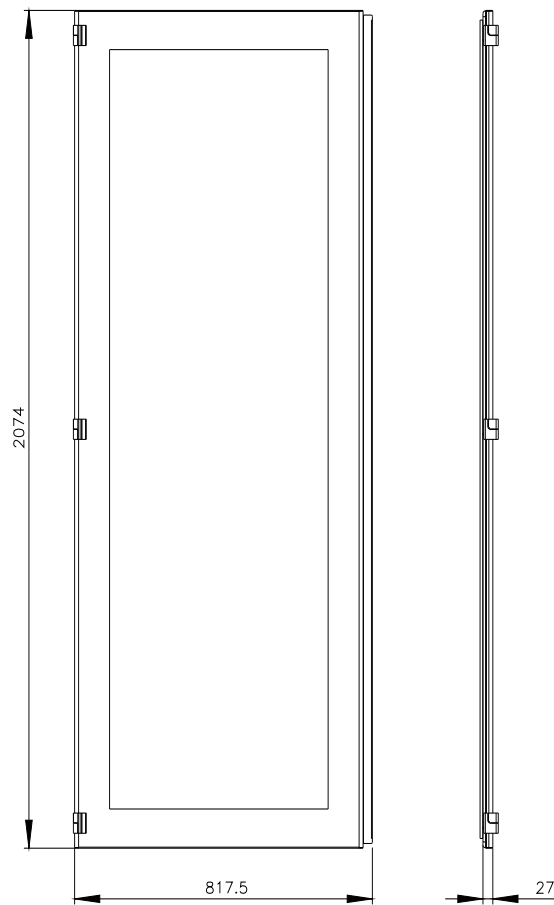

Outras informações

Informações sobre a embalagem

[Informações sobre a embalagem](#)

Information for data generation and storage

<https://support.industry.siemens.com/cs/ww/en/view/109995012>

Information- and Downloadcenter (Catalogs, Brochures,...)

<https://www.siemens.com/lowvoltage/catalogs>

Industry Mall (Online ordering system)

<https://mall.industry.siemens.com/mall/pt/pt/Catalog/product?mlfb=8MF1280-2UT25-0BE2>

Service&Support (Manuals, Certificates, Characteristics, FAQs,...)

<https://support.industry.siemens.com/cs/ww/pt/ps/8MF1280-2UT25-0BE2>

Image database (product images, 2D dimension drawings, 3D models, device circuit diagrams, ...)

<https://www.automation.siemens.com/bilddb/cax_en.aspx?mlfb=8MF1280-2UT25-0BE2>

CAx-Online-Generator

<https://www.siemens.com/cax>

Tender specifications

<https://www.siemens.com/specifications>

Curvas características

[https://curves.simaris.siemens.com/curves/<mmp_prod_noCOMP="HAUPT"></mmp_prod_no>](https://curves.simaris.siemens.com/curves/<mmp_prod_noCOMP=)

última alteração:

13/04/2025