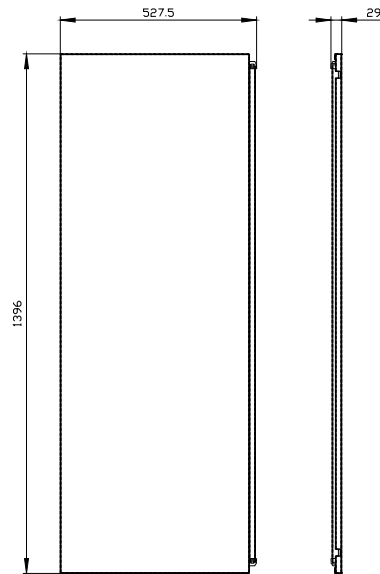

ALPHA 400 DIN porta de reposição, metade da porta, lado esquerdo A=1400 mm, L=525 mm IP43, IP44, IP55, RAL 9016, classe de proteção 1 e 2

Versão		
nome da marca do produto	ALPHA	
designação do produto	metades da porta	
versão do produto	fechado	
versão da superfície	Revestido a pó	
versão do produto versão EMC	No	
Classe de proteção		
grau de proteção IP	IP55	
classe de proteção dos equipamentos	Classe de proteção 1e 2	
Aparência		
cor	Branco forte	
Detalhes do produto		
componente do produto		
<ul style="list-style-type: none"> <li>• ventilação</li> <li>• porta transparente</li> <li>• porta para bloqueio do seccionador</li> </ul>	<p>No</p> <p>No</p> <p>No</p>	
Projeto mecânico		
altura	1 400 mm	
largura	525 mm	
direção de encosto da porta	à esquerda	
Peso líquido por ME	8 085 g	
material	aço	
Homologações certificados		
Environment	General Product Approval	other

<https://support.industry.siemens.com/cs/ww/pt/ps/8GK9510-8KK37>

Image database (product images, 2D dimension drawings, 3D models, device circuit diagrams, ...)

[https://www.automation.siemens.com/bilddb/cax\\_en.aspx?mlfb=8GK9510-8KK37](https://www.automation.siemens.com/bilddb/cax_en.aspx?mlfb=8GK9510-8KK37)

CAX-Online-Generator

<https://www.siemens.com/cax>

Tender specifications

<https://www.siemens.com/specifications>

Curvas características

[https://curves.simaris.siemens.com/curves/<mmp\\_prod\\_noCOMP='HAUPT'></mmp\\_prod\\_no>](https://curves.simaris.siemens.com/curves/<mmp_prod_noCOMP='HAUPT'></mmp_prod_no>)