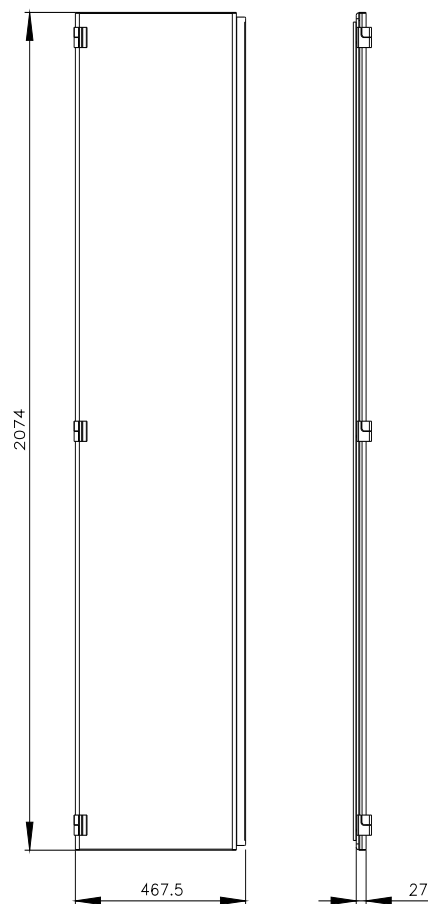

Outras informações

Informações sobre a embalagem

[Informações sobre a embalagem](#)

Information for data generation and storage

<https://support.industry.siemens.com/cs/ww/en/view/109995012>

Information- and Downloadcenter (Catalogs, Brochures,...)

<https://www.siemens.com/lowvoltage/catalogs>

Industry Mall (Online ordering system)

<https://mall.industry.siemens.com/mall/pt/pt/Catalog/product?mlfb=8MF1270-2UT25-0BA2>

Service&Support (Manuals, Certificates, Characteristics, FAQs,...)

<https://support.industry.siemens.com/cs/ww/pt/ps/8MF1270-2UT25-0BA2>

Image database (product images, 2D dimension drawings, 3D models, device circuit diagrams, ...)

<https://www.automation.siemens.com/bilddb/cax_en.aspx?mlfb=8MF1270-2UT25-0BA2>

CAx-Online-Generator

<https://www.siemens.com/cax>

Tender specifications

<https://www.siemens.com/specifications>

Curvas características

[https://curves.simaris.siemens.com/curves/<mmp_prod_noCOMP="HAUPT"></mmp_prod_no>](https://curves.simaris.siemens.com/curves/<mmp_prod_noCOMP=)

última alteração:

13/04/2025