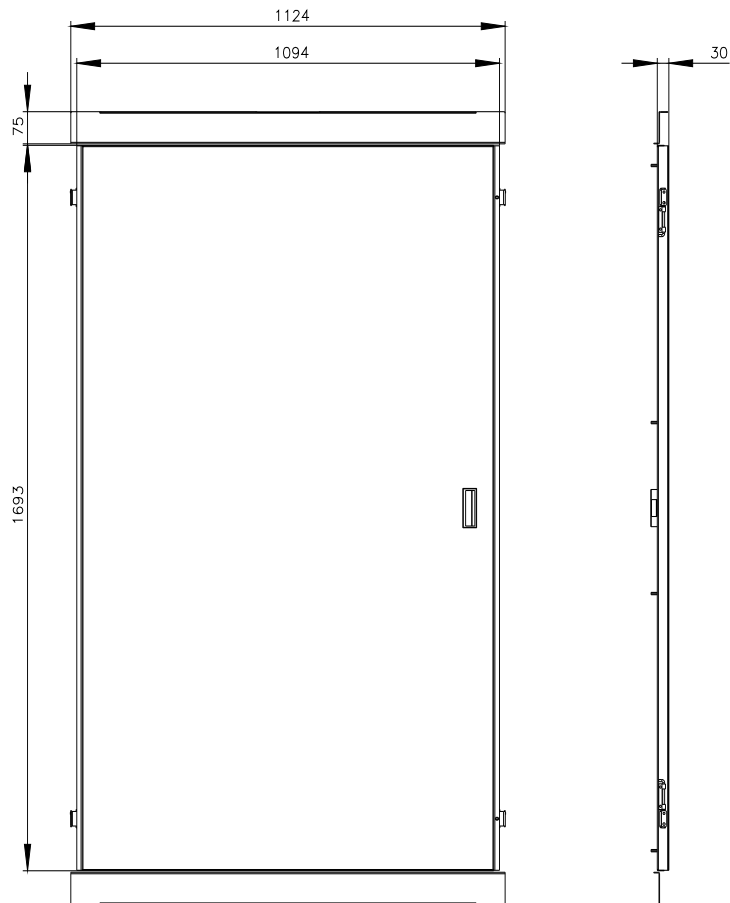

Outras informações

Informações sobre a embalagem

[Informações sobre a embalagem](#)

Information for data generation and storage

<https://support.industry.siemens.com/cs/ww/en/view/109995012>

Information- and Downloadcenter (Catalogs, Brochures,...)

<https://www.siemens.com/lowvoltage/catalogs>

Industry Mall (Online ordering system)

<https://mall.industry.siemens.com/mall/pt/pt/Catalog/product?mlfb=8MF1020-2UT14-4BA2>

Service&Support (Manuals, Certificates, Characteristics, FAQs,...)

<https://support.industry.siemens.com/cs/ww/pt/ps/8MF1020-2UT14-4BA2>

Image database (product images, 2D dimension drawings, 3D models, device circuit diagrams, ...)

<https://www.automation.siemens.com/bilddb/cax_en.aspx?mlfb=8MF1020-2UT14-4BA2>

CAx-Online-Generator

<https://www.siemens.com/cax>

Tender specifications

<https://www.siemens.com/specifications>

Curvas características

[https://curves.simaris.siemens.com/curves/<mmp_prod_noCOMP="HAUPT"></mmp_prod_no>](https://curves.simaris.siemens.com/curves/<mmp_prod_noCOMP=)

última alteração:

13/04/2025