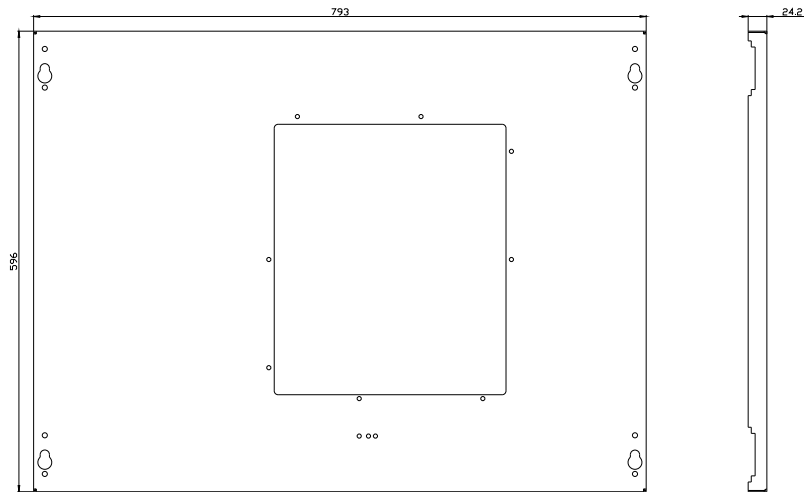

porta do compartimento tamanho da estrutura 2, IP40, montagem fixa, técnica de inserção, A: 600 mm L: 800 mm

Versão	
nome da marca do produto	ALPHA 3200 Eco
designação do produto	Porta do compartimento
versão do produto	Tamanho 2
versão da superfície	Revestido a pó
versão do produto versão EMC	No
Classe de proteção	
grau de proteção IP	IP30
classe de proteção dos equipamentos	1
Aparência	
cor	cinza claro
Detalhes do produto	
componente do produto	
<ul style="list-style-type: none"> <li>• ventilação</li> <li>• porta transparente</li> <li>• porta para bloqueio do seccionador</li> </ul>	<p>No</p> <p>No</p> <p>No</p>
acessório incluído no escopo de fornecimento	não
Projeto mecânico	
altura	600 mm
largura	800 mm
profundidade	25 mm
direção de encosto da porta	à esquerda / à direita
posição de montagem	perpendicular
Peso líquido por ME	5,555 kg
material	chapa de aço
Homologações certificados	
Environment	other

<https://support.industry.siemens.com/cs/ww/pt/ps/8LK2060-8AA41>

**Image database (product images, 2D dimension drawings, 3D models, device circuit diagrams, ...)**

[https://www.automation.siemens.com/bilddb/cax\\_en.aspx?mlfb=8LK2060-8AA41](https://www.automation.siemens.com/bilddb/cax_en.aspx?mlfb=8LK2060-8AA41)

**CAX-Online-Generator**

<https://www.siemens.com/cax>

**Tender specifications**

<https://www.siemens.com/specifications>

**Curvas características**

[https://curves.simaris.siemens.com/curves/<mmp\\_prod\\_noCOMP="HAUPT"></mmp\\_prod\\_no>](https://curves.simaris.siemens.com/curves/<mmp_prod_noCOMP=)