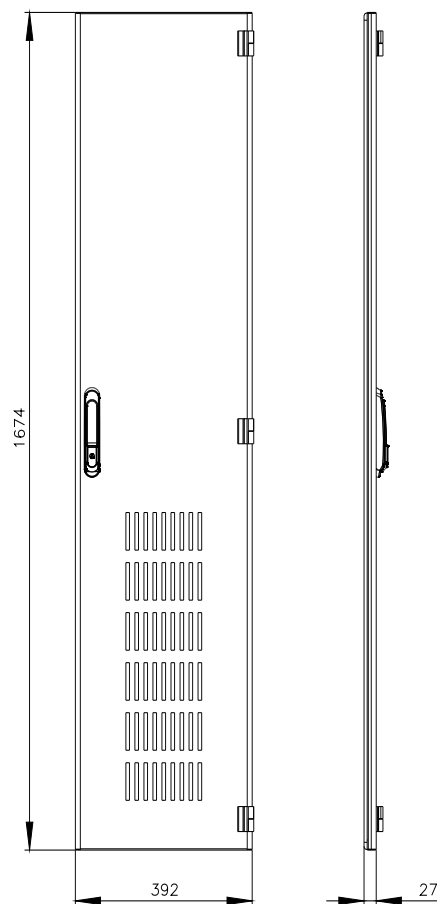

SIVACON, porta, direita, com ventilação, IP20, A: 1800 mm, L: 400 mm, RAL 7035, classe de proteção 1

Versão		
nome da marca do produto	SIVACON	
designação do produto	porta	
versão do produto	com aberturas de ventilação	
versão da superfície	Revestido a pó	
versão do produto versão EMC	No	
Classe de proteção		
grau de proteção IP	IP20	
classe de proteção dos equipamentos	Classe de proteção 1	
Aparência		
cor	cinza claro	
Detalhes do produto		
componente do produto		
• ventilação	Si	
• porta transparente	No	
• porta para bloqueio do seccionador	No	
Projeto mecânico		
altura	1 800 mm	
largura	400 mm	
direção de encosto da porta	à direita	
Peso líquido por ME	11 kg	
material	aço	
Homologações certificados		
Environment	General Product Approval	other

Image database (product images, 2D dimension drawings, 3D models, device circuit diagrams, ...)

https://www.automation.siemens.com/bilddb/cax_en.aspx?mlfb=8MF1840-2UT14-1BA2

CAx-Online-Generator

<https://www.siemens.com/cax>

Tender specifications

<https://www.siemens.com/specifications>

Curvas características

[https://curves.simaris.siemens.com/curves/<mmp_prod_noCOMP="HAUPT"></mmp_prod_no>](https://curves.simaris.siemens.com/curves/<mmp_prod_noCOMP=)