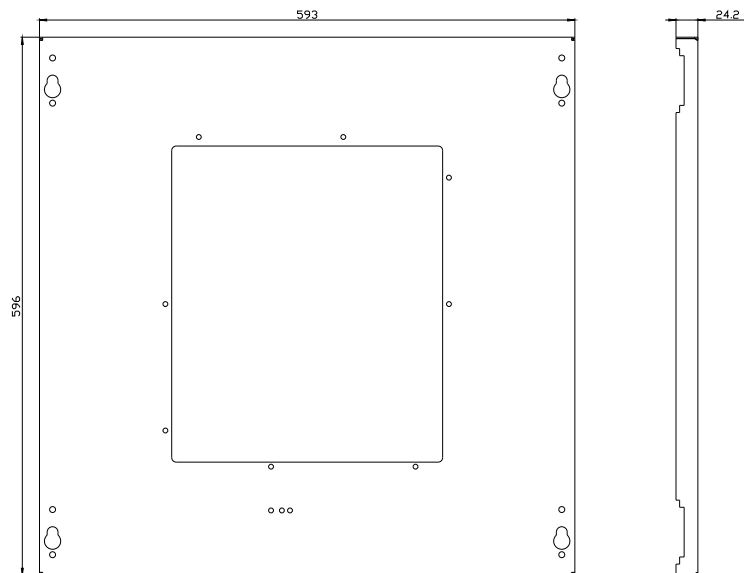

Information for data generation and storage

<https://support.industry.siemens.com/cs/ww/en/view/109995012>

Information- and Downloadcenter (Catalogs, Brochures,...)

<https://www.siemens.com/lowvoltage/catalogs>

Industry Mall (Online ordering system)

<https://mall.industry.siemens.com/mall/pt/pt/Catalog/product?mlfb=8LK2060-6AA64>

Service&Support (Manuals, Certificates, Characteristics, FAQs,...)

<https://support.industry.siemens.com/cs/ww/pt/ps/8LK2060-6AA64>

Image database (product images, 2D dimension drawings, 3D models, device circuit diagrams, ...)

<https://www.automation.siemens.com/bilddb/cax_en.aspx?mlfb=8LK2060-6AA64>

CAX-Online-Generator

<https://www.siemens.com/cax>

Tender specifications

<https://www.siemens.com/specifications>

Curvas características

[https://curves.simaris.siemens.com/curves/<mmp_prod_noCOMP="HAUPT"></mmp_prod_no>](https://curves.simaris.siemens.com/curves/<mmp_prod_noCOMP=)

última alteração:

29/09/2025