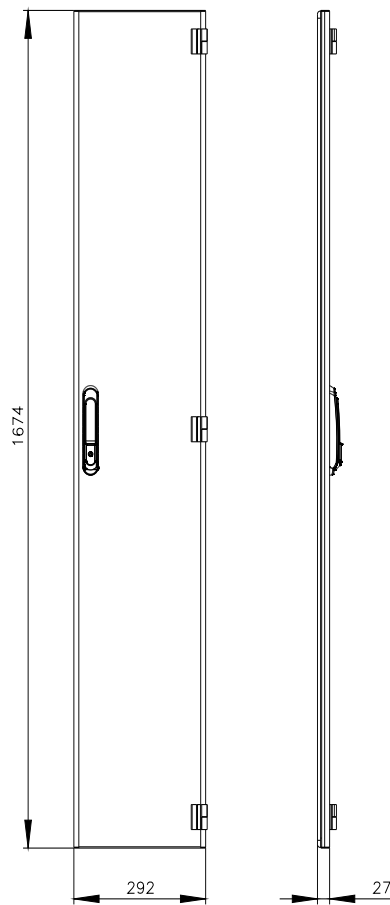

SIVACON, porta, direita, IP55, A: 1800 mm, L: 300 mm, RAL 7035, classe de proteção1

Versão		
nome da marca do produto	SIVACON	
designação do produto	porta	
versão do produto	fechado	
versão da superfície	Revestido a pó	
versão do produto versão EMC	No	
Classe de proteção		
grau de proteção IP	IP55	
classe de proteção dos equipamentos	Classe de proteção 1	
Aparência		
cor	cinza claro	
Detalhes do produto		
componente do produto		
<ul style="list-style-type: none"> • ventilação • porta transparente • porta para bloqueio do seccionador 	<p>No</p> <p>No</p> <p>No</p>	
Projeto mecânico		
altura	1 800 mm	
largura	300 mm	
direção de encosto da porta	à direita	
Peso líquido por ME	8,57 kg	
material	aço	
Homologações certificados		
Environment	General Product Approval	other

Image database (product images, 2D dimension drawings, 3D models, device circuit diagrams, ...)

https://www.automation.siemens.com/bilddb/cax_en.aspx?mlfb=8MF1830-2UT14-0BA2

CAx-Online-Generator

<https://www.siemens.com/cax>

Tender specifications

<https://www.siemens.com/specifications>

Curvas características

[https://curves.simaris.siemens.com/curves/<mmp_prod_noCOMP="HAUPT"></mmp_prod_no>](https://curves.simaris.siemens.com/curves/<mmp_prod_noCOMP=)