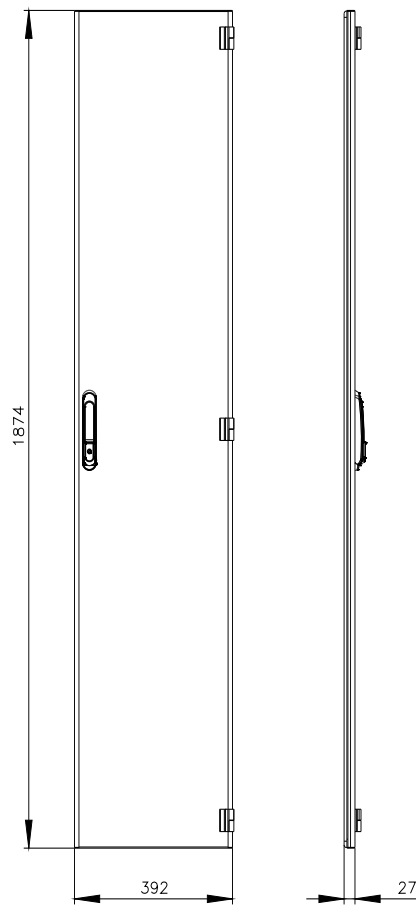

Siemens
EcoTech

SIVACON, porta, direita, IP55, A: 2000 mm, L: 400 mm, RAL 7035, classe de proteção 1

Versão		
nome da marca do produto	SIVACON	
designação do produto	porta	
versão do produto	fechado	
versão da superfície	Revestido a pó	
versão do produto versão EMC	No	
Classe de proteção		
grau de proteção IP	IP55	
classe de proteção dos equipamentos	Classe de proteção 1	
Aparência		
cor	cinza claro	
Detalhes do produto		
componente do produto		
<ul style="list-style-type: none"> • ventilação • porta transparente • porta para bloqueio do seccionador 	<p>No</p> <p>No</p> <p>No</p>	
Projeto mecânico		
altura	2 000 mm	
largura	400 mm	
direção de encosto da porta	à direita	
Peso líquido por ME	11,77 kg	
material	aço	
Homologações certificados		
Environment	General Product Approval	other

Image database (product images, 2D dimension drawings, 3D models, device circuit diagrams, ...)

https://www.automation.siemens.com/bilddb/cax_en.aspx?mlfb=8MF1040-2UT14-0BA2

CAx-Online-Generator

<https://www.siemens.com/cax>

Tender specifications

<https://www.siemens.com/specifications>

Curvas características

[https://curves.simaris.siemens.com/curves/<mmp_prod_noCOMP="HAUPT"></mmp_prod_no>](https://curves.simaris.siemens.com/curves/<mmp_prod_noCOMP=)