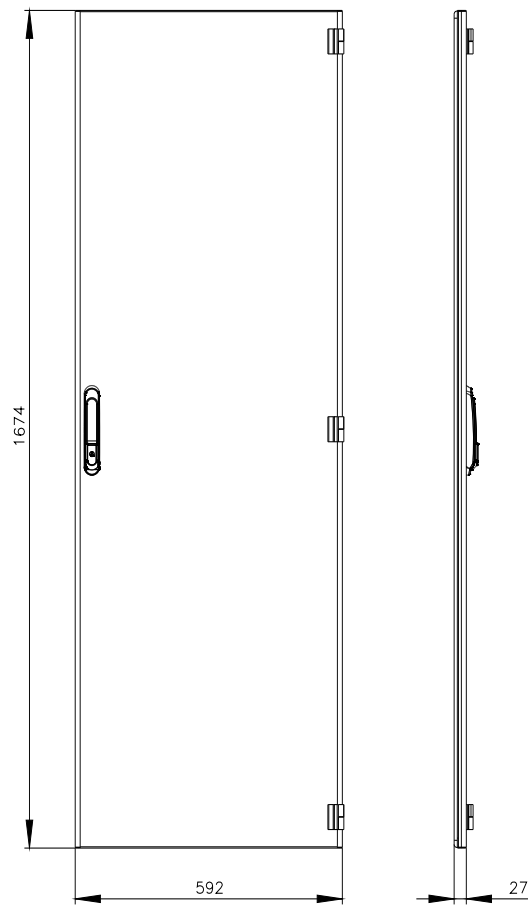

Outras informações

Informações sobre a embalagem

[Informações sobre a embalagem](#)

Information for data generation and storage

<https://support.industry.siemens.com/cs/ww/en/view/109995012>

Information- and Downloadcenter (Catalogs, Brochures,...)

<https://www.siemens.com/lowvoltage/catalogs>

Industry Mall (Online ordering system)

<https://mall.industry.siemens.com/mall/pt/pt/Catalog/product?mlfb=8MF1860-2UT14-0BA2>

Service&Support (Manuals, Certificates, Characteristics, FAQs,...)

<https://support.industry.siemens.com/cs/ww/pt/ps/8MF1860-2UT14-0BA2>

Image database (product images, 2D dimension drawings, 3D models, device circuit diagrams, ...)

<https://www.automation.siemens.com/bilddb/cax_en.aspx?mlfb=8MF1860-2UT14-0BA2>

CAx-Online-Generator

<https://www.siemens.com/cax>

Tender specifications

<https://www.siemens.com/specifications>

Curvas características

[https://curves.simaris.siemens.com/curves/<mmp_prod_noCOMP="HAUPT"></mmp_prod_no>](https://curves.simaris.siemens.com/curves/<mmp_prod_noCOMP=)

última alteração:

13/04/2025