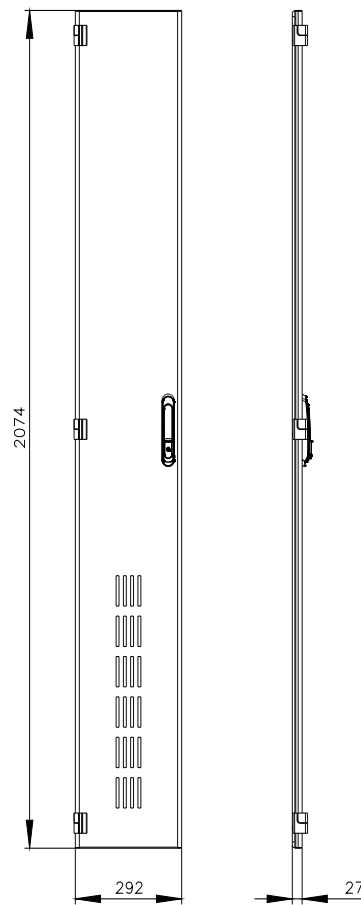

SIVACON, porta, esquerda, com ventilação, IP20, A: 2200 mm, L: 300 mm, RAL 7035, classe de proteção 1

Versão		
nome da marca do produto	SIVACON	
designação do produto	porta	
versão do produto	com aberturas de ventilação	
versão da superfície	Revestido a pó	
versão do produto versão EMC	No	
Classe de proteção		
grau de proteção IP	IP20	
classe de proteção dos equipamentos	Classe de proteção 1	
Aparência		
cor	cinza claro	
Detalhes do produto		
componente do produto		
• ventilação	Si	
• porta transparente	No	
• porta para bloqueio do seccionador	No	
Projeto mecânico		
altura	2 200 mm	
largura	300 mm	
direção de encosto da porta	à esquerda	
Peso líquido por ME	10,4 kg	
material	aço	
Homologações certificados		
Environment	General Product Approval	other

Image database (product images, 2D dimension drawings, 3D models, device circuit diagrams, ...)

https://www.automation.siemens.com/bilddb/cax_en.aspx?mlfb=8MF1230-2UT15-1BA2

CAx-Online-Generator

<https://www.siemens.com/cax>

Tender specifications

<https://www.siemens.com/specifications>

Curvas características

[https://curves.simaris.siemens.com/curves/<mmp_prod_noCOMP="HAUPT"></mmp_prod_no>](https://curves.simaris.siemens.com/curves/<mmp_prod_noCOMP=)