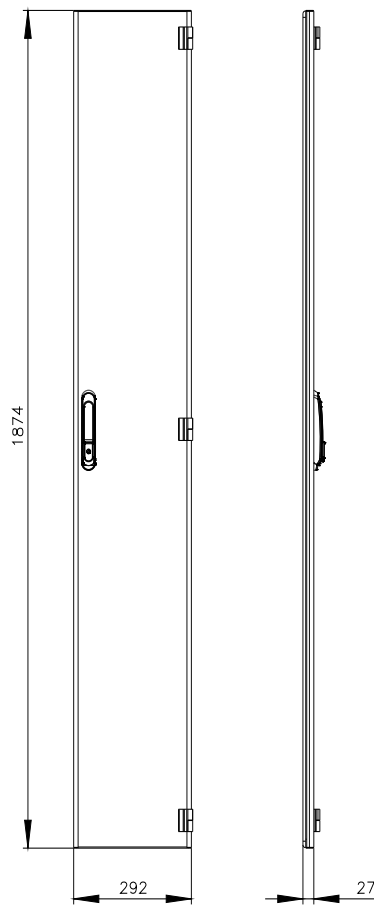

SIVACON, porta, direita, IP55, A: 2000 mm, L: 300 mm, RAL 7035, classe de proteção1

Versão		
nome da marca do produto	SIVACON	
designação do produto	porta	
versão do produto	fechado	
versão da superfície	Revestido a pó	
versão do produto versão EMC	No	
Classe de proteção		
grau de proteção IP	IP55	
classe de proteção dos equipamentos	Classe de proteção 1	
Aparência		
cor	cinza claro	
Detalhes do produto		
componente do produto		
<ul style="list-style-type: none"> • ventilação • porta transparente • porta para bloqueio do seccionador 	<p>No</p> <p>No</p> <p>No</p>	
Projeto mecânico		
altura	2 000 mm	
largura	300 mm	
direção de encosto da porta	à direita	
Peso líquido por ME	9,44 kg	
material	aço	
Homologações certificados		
Environment	General Product Approval	other

Image database (product images, 2D dimension drawings, 3D models, device circuit diagrams, ...)

https://www.automation.siemens.com/bilddb/cax_en.aspx?mlfb=8MF1030-2UT14-0BA2

CAx-Online-Generator

<https://www.siemens.com/cax>

Tender specifications

<https://www.siemens.com/specifications>

Curvas características

[https://curves.simaris.siemens.com/curves/<mmp_prod_noCOMP="HAUPT"></mmp_prod_no>](https://curves.simaris.siemens.com/curves/<mmp_prod_noCOMP=)