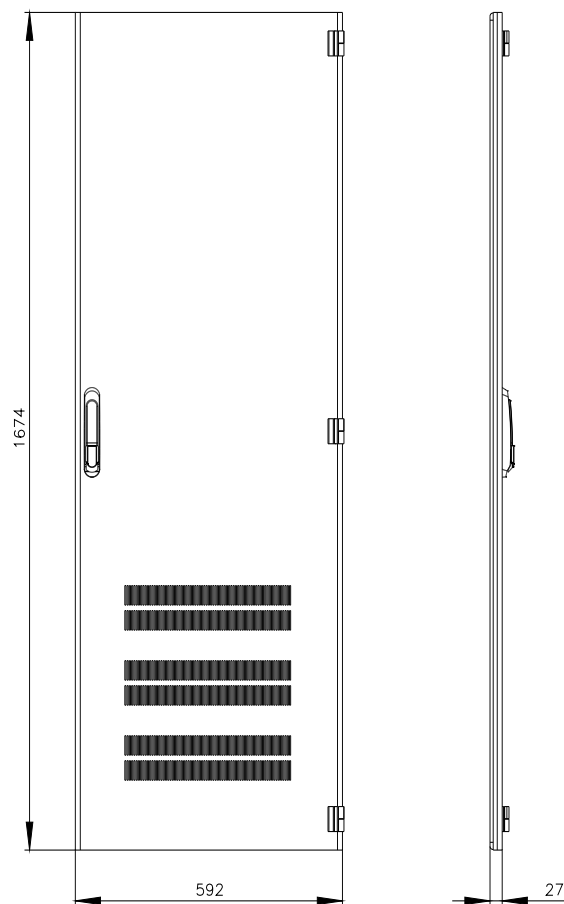

Siemens
EcoTech

SIVACON, porta, direita, com ventilação, IP40, A: 1800 mm, L: 600 mm, RAL 7035, classe de proteção 1

Versão		
nome da marca do produto	SIVACON	
designação do produto	porta	
versão do produto	com aberturas de ventilação	
versão da superfície	Revestido a pó	
versão do produto versão EMC	No	
Classe de proteção		
grau de proteção IP	IP40	
classe de proteção dos equipamentos	Classe de proteção 1	
Aparência		
cor	cinza claro	
Detalhes do produto		
componente do produto		
• ventilação	Si	
• porta transparente	No	
• porta para bloqueio do seccionador	No	
Projeto mecânico		
altura	1 800 mm	
largura	600 mm	
direção de encosto da porta	à direita	
Peso líquido por ME	14,8 kg	
material	aço	
Homologações certificados		
Environment	General Product Approval	other

Image database (product images, 2D dimension drawings, 3D models, device circuit diagrams, ...)

https://www.automation.siemens.com/bilddb/cax_en.aspx?mlfb=8MF1860-2UT14-2BA2

CAx-Online-Generator

<https://www.siemens.com/cax>

Tender specifications

<https://www.siemens.com/specifications>

Curvas características

[https://curves.simaris.siemens.com/curves/<mmp_prod_noCOMP="HAUPT"></mmp_prod_no>](https://curves.simaris.siemens.com/curves/<mmp_prod_noCOMP=)