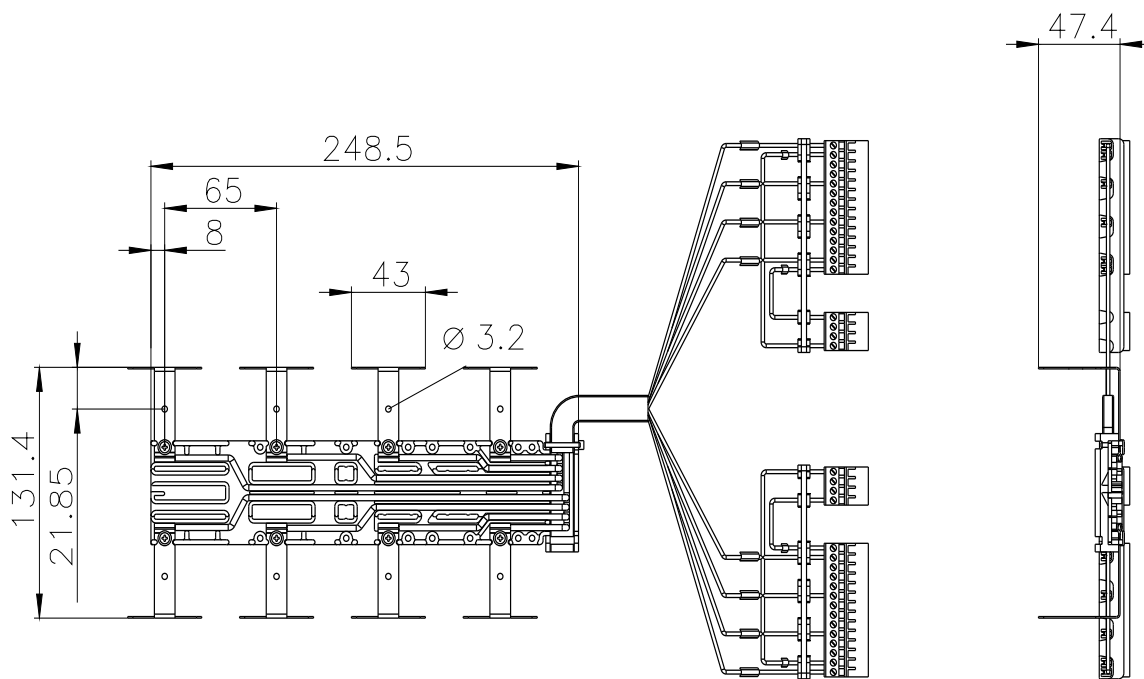

acessórios para 3KC8 cabo de alimentação de tensão para conexão da parte inferior de 4 polos para 630A contém 1 peça

Versão	
nome da marca do produto	SETRON
designação do produto	Acessório para comutador de rede
versão do produto	cabo de alimentação de tensão, 4P, lado inferior
aptidão para aplicação	para 3KC8, 630A
descrição do produto	contém 1 peça
Conexões	
versão da conexão elétrica para circuito principal	conexão plana
Projeto mecânico	
profundidade	68 mm
Peso líquido por ME	461 g
Homologações certificadas	
Environment	General Product Approval

<https://support.industry.siemens.com/cs/ww/pt/ps/3KC9830-3>

Image database (product images, 2D dimension drawings, 3D models, device circuit diagrams, ...)

[https://www.automation.siemens.com/bilddb/cax\\_en.aspx?mlfb=3KC9830-3](https://www.automation.siemens.com/bilddb/cax_en.aspx?mlfb=3KC9830-3)

CAX-Online-Generator

<https://www.siemens.com/cax>

Tender specifications

<https://www.siemens.com/specifications>

Curvas características

[https://curves.simaris.siemens.com/curves/<mmp\\_prod\\_noCOMP="HAUPT"></mmp\\_prod\\_no>](https://curves.simaris.siemens.com/curves/<mmp_prod_noCOMP=)