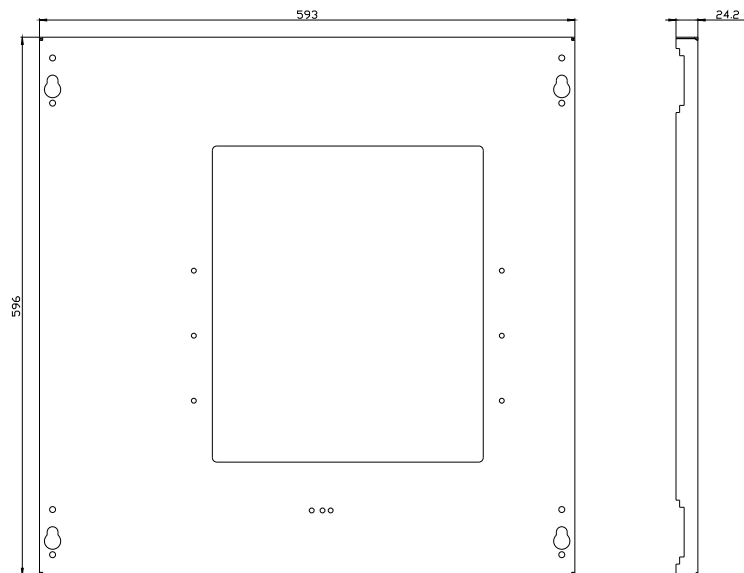

Information for data generation and storage

<https://support.industry.siemens.com/cs/ww/en/view/109995012>

Information- and Downloadcenter (Catalogs, Brochures,...)

<https://www.siemens.com/lowvoltage/catalogs>

Industry Mall (Online ordering system)

<https://mall.industry.siemens.com/mall/pt/pt/Catalog/product?mlfb=8LK2060-6AA61>

Service&Support (Manuals, Certificates, Characteristics, FAQs,...)

<https://support.industry.siemens.com/cs/ww/pt/ps/8LK2060-6AA61>

Image database (product images, 2D dimension drawings, 3D models, device circuit diagrams, ...)

<https://www.automation.siemens.com/bilddb/cax_en.aspx?mlfb=8LK2060-6AA61>

CAX-Online-Generator

<https://www.siemens.com/cax>

Tender specifications

<https://www.siemens.com/specifications>

Curvas características

[https://curves.simaris.siemens.com/curves/<mmp_prod_noCOMP="HAUPT"></mmp_prod_no>](https://curves.simaris.siemens.com/curves/<mmp_prod_noCOMP=)

última alteração:

10/12/2025