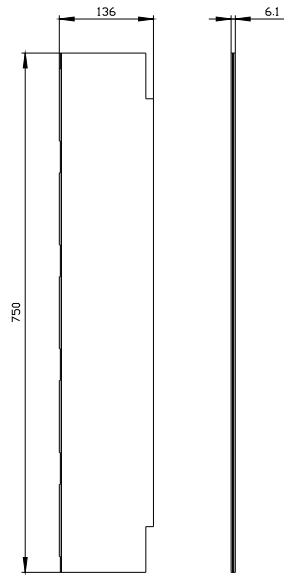

última alteração:

19/05/2025