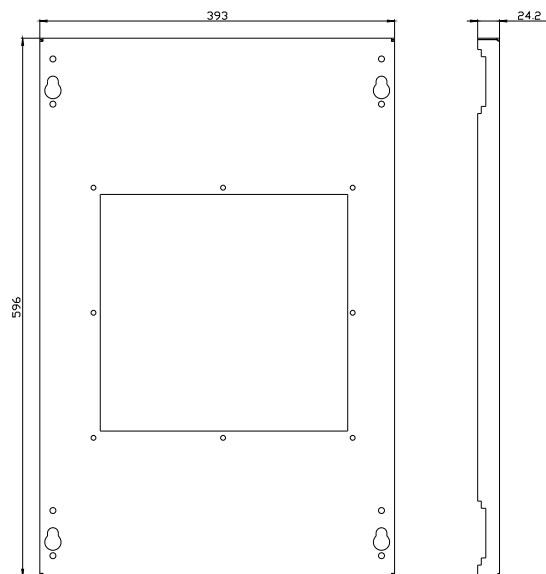

<https://support.industry.siemens.com/cs/ww/en/view/109995012>

Information- and Downloadcenter (Catalogs, Brochures,...)

<https://www.siemens.com/lowvoltage/catalogs>

Industry Mall (Online ordering system)

<https://mall.industry.siemens.com/mall/pt/pt/Catalog/product?mlfb=8LK2060-4AA62>

Service&Support (Manuals, Certificates, Characteristics, FAQs,...)

<https://support.industry.siemens.com/cs/ww/pt/ps/8LK2060-4AA62>

Image database (product images, 2D dimension drawings, 3D models, device circuit diagrams, ...)

<https://www.automation.siemens.com/bilddb/cax_en.aspx?mlfb=8LK2060-4AA62>

CAX-Online-Generator

<https://www.siemens.com/cax>

Tender specifications

<https://www.siemens.com/specifications>

Curvas características

[https://curves.simaris.siemens.com/curves/<mmp_prod_noCOMP="HAUPT"></mmp_prod_no>](https://curves.simaris.siemens.com/curves/<mmp_prod_noCOMP=)

última alteração:

29/09/2025