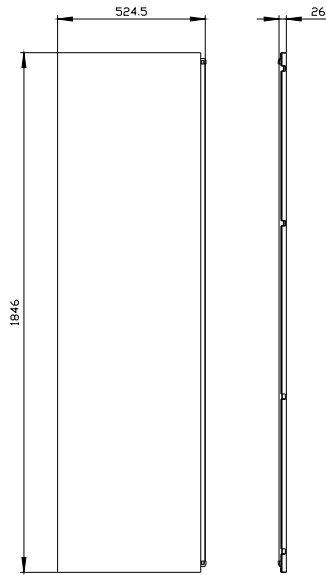

última alteração:

24/05/2025